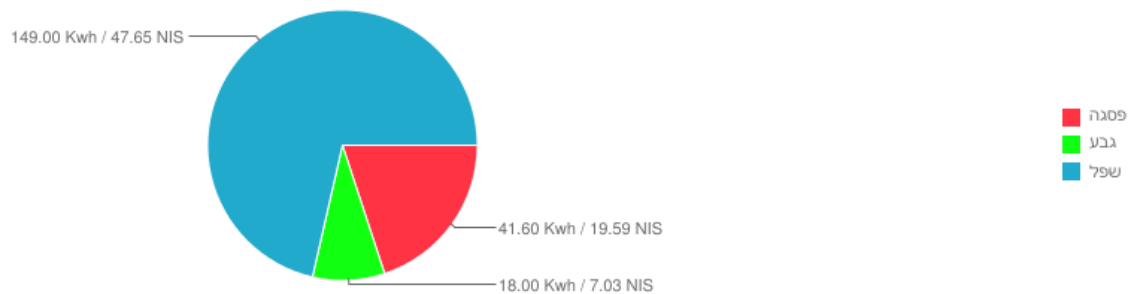

29/12/15 :Issue date
16/12/15 קריאת מונה נוכחית:
01/12/15 קריאת מונה קודמת:

שם: קשת B4
אינטרוויז לוח מרתף
תאריך כניסה: 01/01/10

לקוח/ה נכבד/ה, אנו מתכבדים להגיש את חישוב צריכת החשמל לתקופה 01/12/15 - 16/12/15:

14155764 - 4

סה"כ תשלום	מחיר לקוט"ש בא"ג	צריכה בקוט"ש	קריאה נוכחית	קריאה קודמת	סוג צריכה	התעריף מ"נ
			16/12/15	01/12/15	פרטי חשבון עבור תאריכים:	
₪ 19.59	47.08	41.60	817.20	775.60	פסגה	777
₪ 7.03	39.06	18.00	483.30	465.30	גבע	778
₪ 47.65	31.98	149.00	1226.60	1077.60	שפל	779

65.53 **שיא ביקוש KW:**

₪ 74.27 208.60 **צריכה בקוט"ש:**

₪ 185.07	תשלום קבוע	
₪ 259.34	סה"כ תשלום	לא כולל מע"מ

208.60 Kwh סה"כ
74.27 ₪ סה"כ