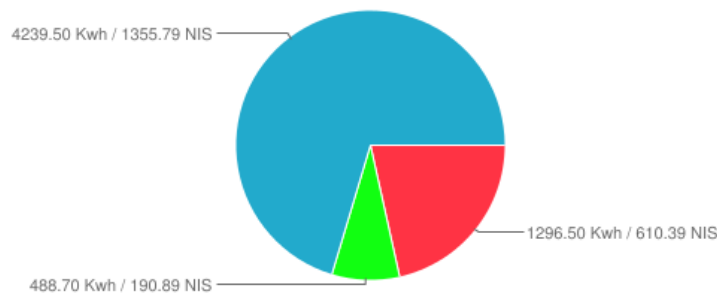

14.77

שיא ביקוש KW:

₪ 2157.07

6024.70

צריכה בקוט"ש:

₪ 185.07	תשלום קבוע	
₪ 2342.14	סה"כ תשלום	לא כולל מע"מ

סה"כ Kwh: 6024.70
 סה"כ ש"ח: 2157.07