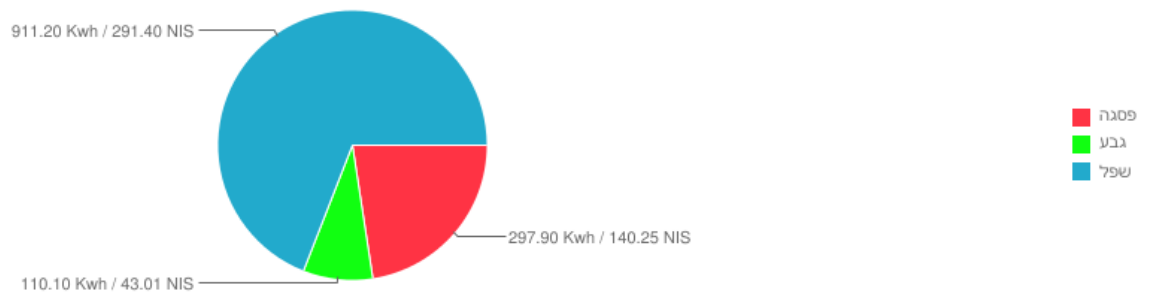

29/12/15 :Issue date
16/12/15 קריאת מונה נוכחית:
01/12/15 קריאת מונה קודמת:

שם: קשת B4
אינטרוויז לוח קומת קרקע חיוני
תאריך כניסה: 01/01/10

לקוח/ה נכבד/ה, אנו מתכבדים להגיש את חישוב צריכת החשמל לתקופה 01/12/15 - 16/12/15:

14155748 - 1

סה"כ תשלום	מחיר לקוט"ש בא"ג	צריכה בקוט"ש	קריאה נוכחית	קריאה קודמת	סוג צריכה	התעריף מ"נ
			16/12/15	01/12/15	פרטי חשבון עבור תאריכים:	
₪ 140.25	47.08	297.90	7895.30	7597.40	פסגה	777
₪ 43.01	39.06	110.10	3049.10	2939.00	גבע	778
₪ 291.40	31.98	911.20	6608.50	5697.30	שפל	779

3.35 **שיא ביקוש KW:**

₪ 474.66 1319.20 **צריכה בקוט"ש:**

₪ 185.07	תשלום קבוע	
₪ 659.73	סה"כ תשלום	לא כולל מע"מ

1319.20 Kwh סה"כ
474.66 ₪ סה"כ