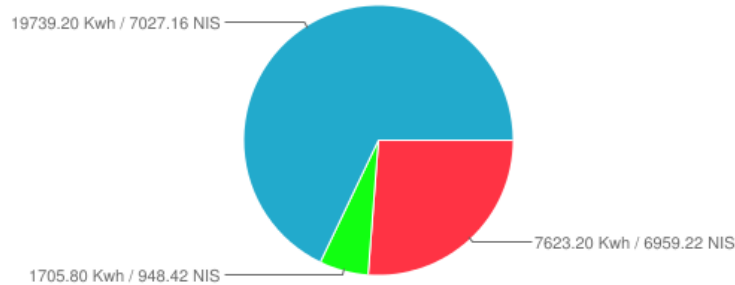

**שיא ביקוש KW:**

36.16

**צריכה בקוט"ש:**

29068.20

₪ 14,934.80

₪ 185.07	<b>תשלום קבוע</b>	<b>סה"כ</b>	<b>מע"מ 18.00%</b>
₪ 15,119.87			
₪ 2,721.58			
₪ 17,841.45	<b>סה"כ תשלום</b>	<b>כולל מע"מ</b>	

29068.20 Kwh סה"כ  
 14934.80 סה"כ ש"ח