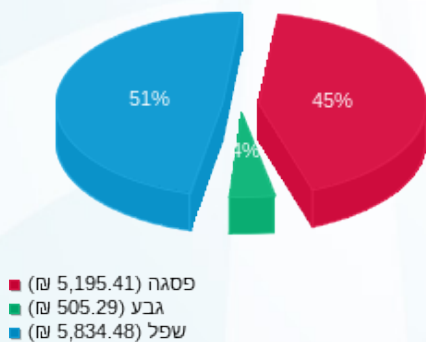

מספר מונה: 15 - 14154677

סה"כ לתשלום	מחיר לקוט"ש בא"ג	סה"כ צריכה בקוט"ש	קריאה נוכחית	קריאה קודמת	סוג צריכה	תעריף מ"נ
			18/01/16	26/12/15	פרטי חשבון עבור תאריכים:	
₪ 5,195.41	91.29	5,691.10	102,617.40	96,926.30	פסגה	177
₪ 505.29	55.60	908.80	32,386.50	31,477.70	גבע	178
₪ 5,834.48	35.60	16,389.00	92,318.60	75,929.60	שפל	179

2.22

שיא ביקוש KW:

₪ 11,535.18

22,988.90

סה"כ צריכה בקוט"ש:

₪ 185.07	תשלום קבוע	
₪ 11,720.25	סה"כ לתשלום	לא כולל מע"מ

התפלגות חיוב בש"ח לפי תעו"ז

מינורחא מישדוח 12 ש"טוק תכירצ תיירוטסה

09/02/16 תאריך הפקה:
 18/01/16 תאריך קריאה נוכחית:
 26/12/15 תאריך קריאה קודמת:

שם דייר: לוח ראשי סער קולומביה
 שם אתר: קשת קולומביה

לקוח/ה נכבד/ה, אנו מתכבדים להגיש את חישוב צריכת החשמל לתקופה 18/01/16 - 26/12/15: