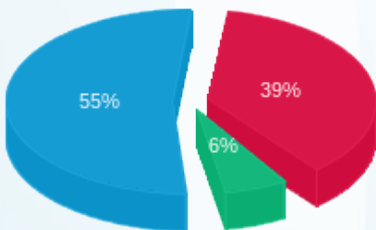

ציבורי

תעריף מ"ג	סוג צריכה	סה"כ צריכה בקוט"ש	מחיר לקוט"ש בא"ג	סה"כ לתשלום
פרטי חשבון עבור תאריכים:				
177	פסגה	129.11	91.29	117.87 ₪
178	גבע	19.86	55.60	11.04 ₪
179	שפל	484.37	35.60	172.44 ₪

שיא ביקוש KW:

24.37

סה"כ צריכה בקוט"ש:

9,362.95

4,496.87 ₪

תשלום קבוע	סה"כ לתשלום
185.07 ₪	4,681.94 ₪
לא כולל מע"מ	

התפלגות חיוב בש"ח לפי תע"ז

פסגה (1,743.93 ₪)
גבע (277.48 ₪)
שפל (2,475.47 ₪)

מינורחא מישדוח 12 ש"טוק תכירצ תיירוטסה