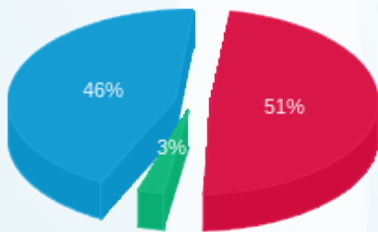

09/02/16 תאריך הפקה:
18/01/16 תאריך קריאה נוכחית:
26/12/15 תאריך קריאה קודמת:

שם דייר: לוח ראשי סער קולומביה
שם אתר: קשת קולומביה

לקוח/ה נכבד/ה, אנו מתכבדים להגיש את חישוב צריכת החשמל לתקופה 18/01/16 - 26/12/15:

מספר מונה: 1 - 14154677

סה"כ לתשלום	מחיר לקוט"ש בא"ג	סה"כ צריכה בקוט"ש	קריאה נוכחית	קריאה קודמת	סוג צריכה	תעריף מ"ג
			18/01/16	26/12/15	פרטי חשבון עבור תאריכים:	
₪ 2,864.68	91.29	3,138.00	54,493.20	51,355.20	פסגה	177
₪ 138.78	55.60	249.60	16,440.40	16,190.80	גבע	178
₪ 2,524.47	35.60	7,091.20	40,265.20	33,174.00	שפל	179

ציבורי

סה"כ לתשלום	מחיר לקוט"ש בא"ג	סה"כ צריכה בקוט"ש	סוג צריכה	תעריף מ"ג
פרטי חשבון עבור תאריכים:				
₪ 141.49	91.29	154.99	פסגה	177
₪ 13.25	55.60	23.84	גבע	178
₪ 206.99	35.60	581.43	שפל	179

שיא ביקוש KW: 28.87

סה"כ צריכה בקוט"ש: 11,239.05

₪ 5,889.65

תשלום קבוע	סה"כ לתשלום	לא כולל מע"מ
₪ 185.07		
	₪ 6,074.72	

התפלגות חיוב בש"ח לפי תע"ז