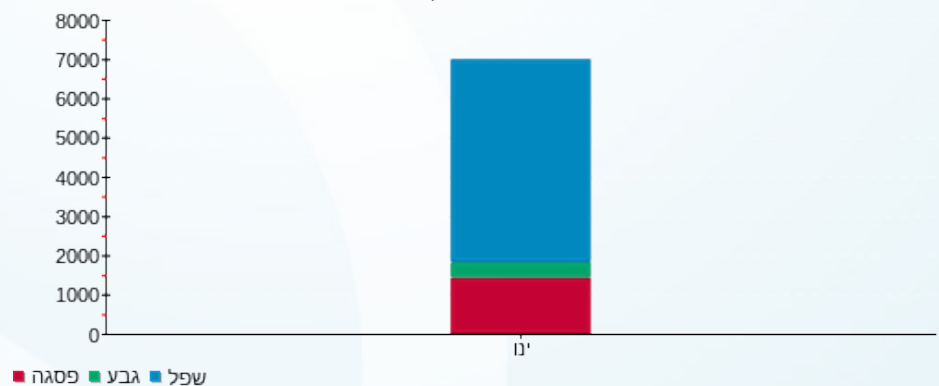

24.37

סה"כ צריכה בקוט"ש:

9,362.95

4,496.87 ₪

תשלום קבוע	סה"כ לתשלום
185.07 ₪	4,681.94 ₪
לא כולל מע"מ	

התפלגות חיוב בש"ח לפי תע"ז

פסגה (1,743.93 ₪)
גבע (277.48 ₪)
שפל (2,475.47 ₪)

מינורחא מישדוח 12 ש"טוק תכירצ תיירוטסה