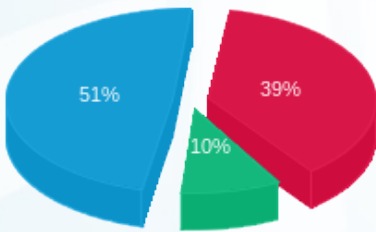

מספר מונה: 3 - 15091577

סה"כ לתשלום	מחיר לקוט"ש בא"ג	סה"כ צריכה בקוט"ש	קריאה נוכחית	קריאה קודמת	סוג צריכה	תעריף מ"נ
			08/02/16	17/01/16	פרטי חשבון עבור תאריכים:	
₪ 1,333.75	91.29	1,461.00	1,559.60	98.60	פסגה	177
₪ 328.37	55.60	590.60	639.20	48.60	גבע	178
₪ 1,722.97	35.60	4,839.80	12,215.40	7,375.60	שפל	179

שיא ביקוש KW: 10.87

₪ 3,385.09

6,891.40

סה"כ צריכה בקוט"ש:

₪ 185.07	תשלום קבוע	
₪ 3,570.16	סה"כ לתשלום	לא כולל מע"מ

התפלגות חיוב בש"ח לפי תעו"ז

פסגה (₪ 1,333.75)  
 גבע (₪ 328.37)  
 שפל (₪ 1,722.97)

הסטוריית צריכת קוט"ש 12 חודשים אחרונים