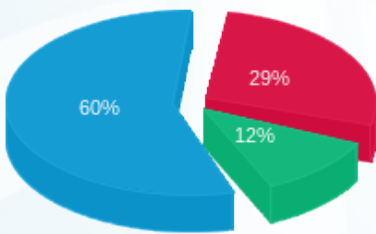

**מספר מונה: 4 - 15091589**

סה"כ לתשלום	מחיר לקוט"ש בא"ג	סה"כ צריכה בקוט"ש	קריאה נוכחית	קריאה קודמת	סוג צריכה	תעריף מ"ג
			08/02/16	17/01/16	פרטי חשבון עבור תאריכים:	
₪ 1,579.50	91.29	1,730.20	3,965.20	2,235.00	פסגה	177
₪ 648.30	55.60	1,166.00	2,691.80	1,525.80	גבע	178
₪ 3,295.06	35.60	9,255.80	21,775.80	12,520.00	שפל	179

27.64

**שיא ביקוש KW:**

₪ 5,522.86

12,152.00

**סה"כ צריכה בקוט"ש:**

₪ 185.07	<b>תשלום קבוע</b>	
₪ 5,707.93	<b>סה"כ לתשלום</b>	<b>לא כולל מע"מ</b>

התפלגות חיוב בש"ח לפי תעו"ז

פסגה (₪ 1,579.50)  
 גבע (₪ 648.30)  
 שפל (₪ 3,295.06)