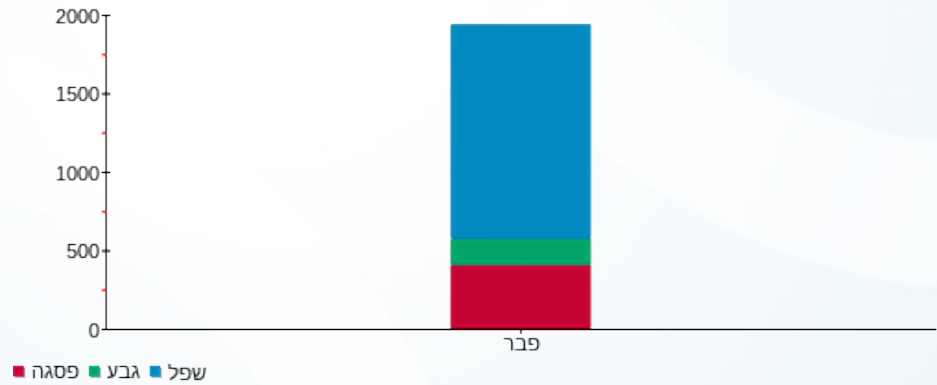

שיא ביקוש KW: 10.87

₪ 3,385.09

6,891.40

סה"כ צריכה בקוט"ש:

₪ 185.07	תשלום קבוע	
₪ 3,570.16	סה"כ לתשלום	לא כולל מע"מ

התפלגות חיוב בש"ח לפי תעו"ז

פסגה (₪ 1,333.75)  
 גבע (₪ 328.37)  
 שפל (₪ 1,722.97)

הסטוריית צריכת קוט"ש 12 חודשים אחרונים