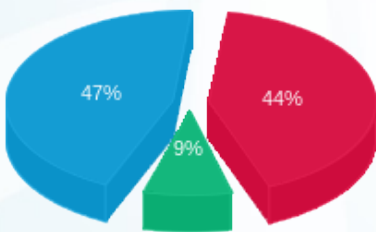

17/02/16 תאריך הפקה:
08/02/16 תאריך קריאה נוכחית:
17/01/16 תאריך קריאה קודמת:

שם דייר: עד העצם
שם אתר: מרכזים 2000

לקוח/ה נכבד/ה, אנו מתכבדים להגיש את חישוב צריכת החשמל לתקופה 08/02/16 - 17/01/16:

מספר מונה: 3 - 15091589

סה"כ לתשלום	מחיר לקוט"ש בא"ג	סה"כ צריכה בקוט"ש	קריאה נוכחית	קריאה קודמת	סוג צריכה	תעריף מ"ג
			08/02/16	17/01/16	פרטי חשבון עבור תאריכים:	
₪ 2,514.13	91.29	2,754.00	6,707.60	3,953.60	פסגה	177
₪ 485.28	55.60	872.80	2,230.00	1,357.20	גבע	178
₪ 2,670.14	35.60	7,500.40	18,699.60	11,199.20	שפל	179

	16.22	שיא ביקוש KW:
₪ 5,669.55	11,127.20	סה"כ צריכה בקוט"ש:

₪ 185.07	תשלום קבוע	
₪ 5,854.62	סה"כ לתשלום	לא כולל מע"מ

התפלגות חיוב בש"ח לפי תעו"ז