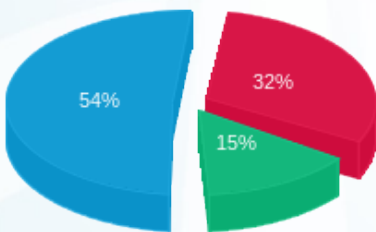

מספר מונה: 2 - 15091589

סה"כ לתשלום	מחיר לקוט"ש בא"ג	סה"כ צריכה בקוט"ש	קריאה נוכחית	קריאה קודמת	סוג צריכה	תעריף מ"נ
			08/02/16	17/01/16	פרטי חשבון עבור תאריכים:	
₪ 1,824.70	91.29	1,998.80	4,475.60	2,476.80	פסגה	177
₪ 838.00	55.60	1,507.20	3,259.60	1,752.40	גבע	178
₪ 3,065.16	35.60	8,610.00	18,698.00	10,088.00	שפל	179

29.87

שיא ביקוש KW:

₪ 5,727.87

12,116.00

סה"כ צריכה בקוט"ש:

₪ 185.07	תשלום קבוע	
₪ 5,912.94	סה"כ לתשלום	לא כולל מע"מ

התפלגות חיוב בש"ח לפי תעו"ז

פסגה (₪ 1,824.70)  
 גבע (₪ 838.00)  
 שפל (₪ 3,065.16)