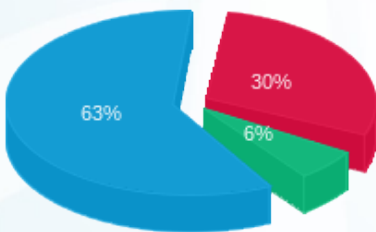

17/02/16 תאריך הפקה:
08/02/16 תאריך קריאה נוכחית:
17/01/16 תאריך קריאה קודמת:

שם דייר: ניופארם - משרדים
שם אתר: מרכזים 2000

לקוח/ה נכבד/ה, אנו מתכבדים להגיש את חישוב צריכת החשמל לתקופה 08/02/16 - 17/01/16:

מספר מונה: 4 - 15091577

סה"כ לתשלום	מחיר לקוט"ש בא"ג	סה"כ צריכה בקוט"ש	קריאה נוכחית	קריאה קודמת	סוג צריכה	תעריף מ"נ
			08/02/16	17/01/16	פרטי חשבון עבור תאריכים:	
₪ 452.80	91.29	496.00	591.20	95.20	פסגה	177
₪ 90.96	55.60	163.60	184.00	20.40	גבע	178
₪ 941.98	35.60	2,646.00	6,227.00	3,581.00	שפל	179

שיא ביקוש KW: 16.46

₪ 1,485.74

3,305.60

סה"כ צריכה בקוט"ש:

₪ 185.07	תשלום קבוע	
₪ 1,670.81	סה"כ לתשלום	לא כולל מע"מ

התפלגות חיוב בש"ח לפי תעו"ז