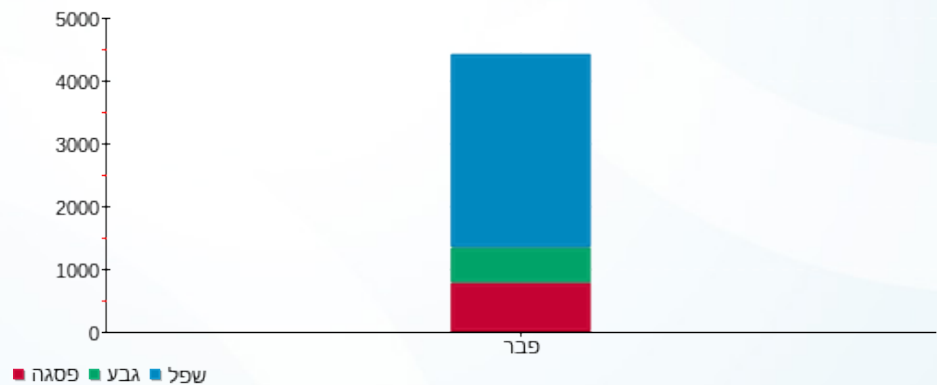

הסטוריית צריכת קוט"ש 12 חודשים אחרונים