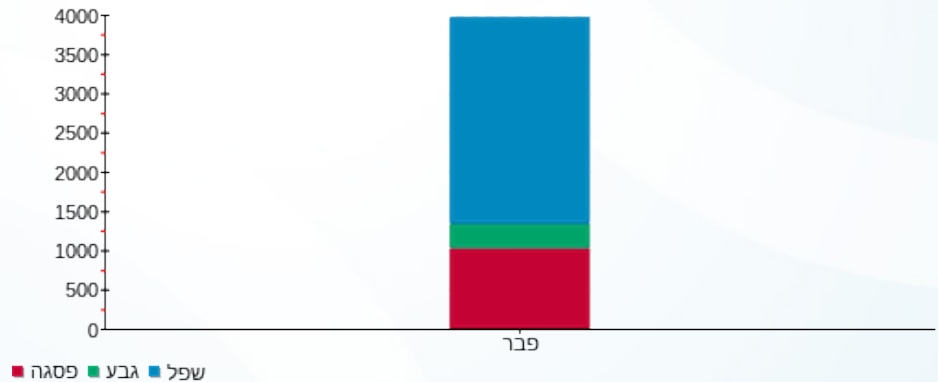

הסטוריית צריכת קוט"ש 12 חודשים אחרונים