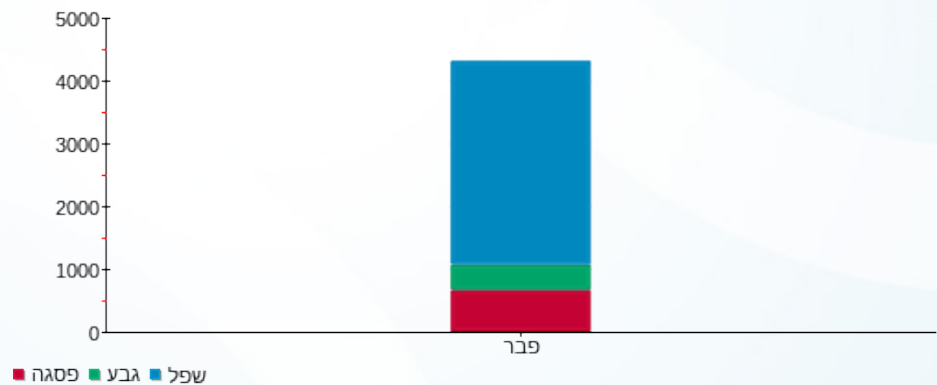

הסטוריית צריכת קוט"ש 12 חודשים אחרונים