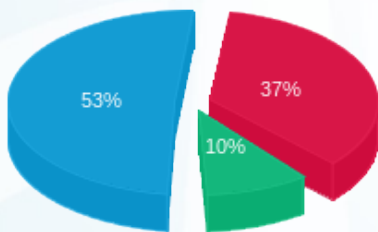

23/02/16 תאריך הפקה:
19/02/16 תאריך קריאה נוכחית:
18/02/16 תאריך קריאה קודמת:

שם דייר: מפסק ראשי שנאי 2
שם אתר: מתחם איי ווי

לקוח/ה נכבד/ה, אנו מתכבדים להגיש את חישוב צריכת החשמל לתקופה 19/02/16 - 18/02/16:

מספר מונה: 4 - 14155704

סה"כ לתשלום	מחיר לקוט"ש בא"ג	סה"כ צריכה בקוט"ש	קריאה נוכחית	קריאה קודמת	סוג צריכה	תעריף מ"נ
			19/02/16	18/02/16	פרטי חשבון עבור תאריכים:	
₪ 164.32	91.29	180.00	2,860.00	2,680.00	פסגה	177
₪ 44.48	55.60	80.00	515.00	435.00	גבע	178
₪ 236.74	35.60	665.00	7,235.00	6,570.00	שפל	179

שיא ביקוש KW: 3,275.85

₪ 445.54 **סה"כ צריכה בקוט"ש:** 925.00

₪ 185.07	תשלום קבוע	
₪ 630.61	סה"כ לתשלום	לא כולל מע"מ

התפלגות חיוב בש"ח לפי תעו"ז