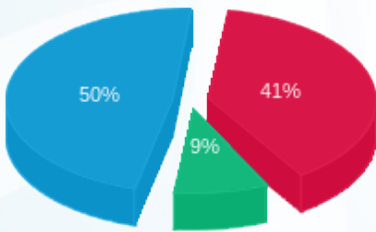

24/02/16 תאריך הפקה:
20/02/16 תאריך קריאה נוכחית:
15/02/16 תאריך קריאה קודמת:

שם דייר: סופר
שם אתר: וואן עפולה

לקוח/ה נכבד/ה, אנו מתכבדים להגיש את חישוב צריכת החשמל לתקופה 20/02/16 - 15/02/16:

מספר מונה: 11 - 13080931

סה"כ לתשלום	מחיר לקוט"ש בא"ג	סה"כ צריכה בקוט"ש	קריאה נוכחית	קריאה קודמת	סוג צריכה	תעריף מ"נ
			20/02/16	15/02/16	פרטי חשבון עבור תאריכים:	
₪ 405.33	91.29	444.00	594.00	150.00	פסגה	177
₪ 90.07	55.60	162.00	202.00	40.00	גבע	178
₪ 496.98	35.60	1,396.00	1,850.00	454.00	שפל	179

שיא ביקוש KW: 16.90

סה"כ צריכה בקוט"ש: 2,002.00

₪ 992.38

₪ 185.07	תשלום קבוע	
₪ 1,177.45	סה"כ לתשלום	לא כולל מע"מ

התפלגות חיוב בש"ח לפי תעו"ז