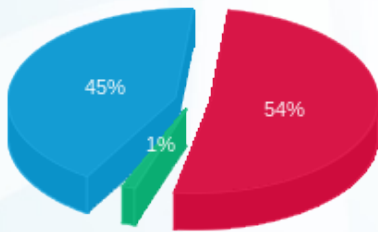

מספר מונה: 7 - 13080931

סה"כ לתשלום	מחיר לקוט"ש בא"ג	סה"כ צריכה בקוט"ש	קריאה נוכחית	קריאה קודמת	סוג צריכה	תעריף מ"נ
			20/02/16	15/02/16	פרטי חשבון עבור תאריכים:	
₪ 295.78	91.29	324.00	422.40	98.40	פסגה	177
₪ 6.89	55.60	12.40	14.20	1.80	גבע	178
₪ 245.43	35.60	689.40	853.20	163.80	שפל	179

12.48

שיא ביקוש KW:

₪ 548.10

1,025.80

סה"כ צריכה בקוט"ש:

₪ 185.07	תשלום קבוע	
₪ 733.17	סה"כ לתשלום	לא כולל מע"מ

התפלגות חיוב בש"ח לפי תעו"ז

פסגה (₪ 295.78)
 גבע (₪ 6.89)
 שפל (₪ 245.43)