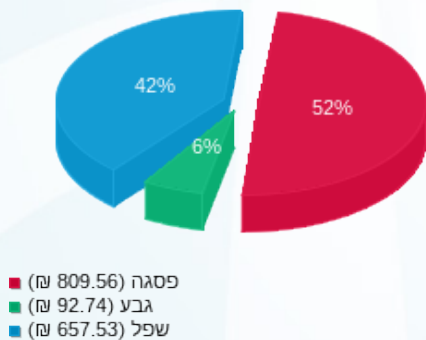

סה"כ לתשלום	מחיר לקוט"ש בא"ג	סה"כ צריכה בקוט"ש	קריאה נוכחית	קריאה קודמת	סוג צריכה	תעריף מ"ג
			20/02/16	15/02/16	פרטי חשבון עבור תאריכים:	
₪ 809.56	91.29	886.80	1,104.00	217.20	פסגה	177
₪ 92.74	55.60	166.80	192.20	25.40	גבע	178
₪ 657.53	35.60	1,847.00	2,399.20	552.20	שפל	179

שיא ביקוש KW: 23.29

₪ 1,559.83

2,900.60

סה"כ צריכה בקוט"ש:

₪ 185.07	תשלום קבוע	
₪ 1,744.90	סה"כ לתשלום	לא כולל מע"מ

התפלגות חיוב בש"ח לפי תעו"ז

הסטוריית צריכת קוט"ש 12 חודשים אחרונים

לפניות ובירורים: