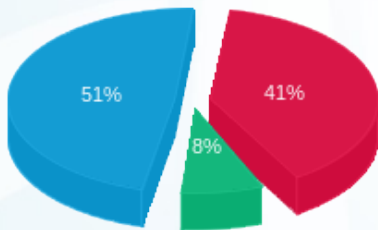

שיא ביקוש KW: 2.49

₪ 135.96

274.50

סה"כ צריכה בקוט"ש:

₪ 185.07	תשלום קבוע	
₪ 321.03	סה"כ לתשלום	לא כולל מע"מ

התפלגות חיוב בש"ח לפי תעו"ז

פסגה (₪ 56.42)
 גבע (₪ 10.62)
 שפל (₪ 68.92)

הסטוריית צריכת קוט"ש 12 חודשים אחרונים