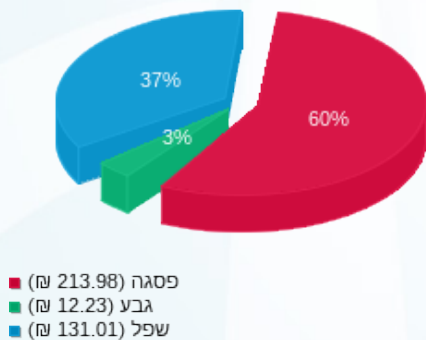

24/02/16 תאריך הפקה:
20/02/16 תאריך קריאה נוכחית:
15/02/16 תאריך קריאה קודמת:

שם דייר: הרמוניה לבית
שם אתר: וואן עפולה

לקוח/ה נכבד/ה, אנו מתכבדים להגיש את חישוב צריכת החשמל לתקופה 20/02/16 - 15/02/16:

מספר מונה: 1 - 13080931

סה"כ לתשלום	מחיר לקוט"ש בא"ג	סה"כ צריכה בקוט"ש	קריאה נוכחית	קריאה קודמת	סוג צריכה	תעריף מ"נ
			20/02/16	15/02/16	פרטי חשבון עבור תאריכים:	
₪ 213.98	91.29	234.40	283.40	49.00	פסגה	177
₪ 12.23	55.60	22.00	22.60	0.60	גבע	178
₪ 131.01	35.60	368.00	472.00	104.00	שפל	179

שיא ביקוש KW: 9.18
סה"כ צריכה בקוט"ש: 624.40

₪ 357.22

₪ 185.07	תשלום קבוע	
₪ 542.29	סה"כ לתשלום	לא כולל מע"מ

התפלגות חיוב בש"ח לפי תעו"ז