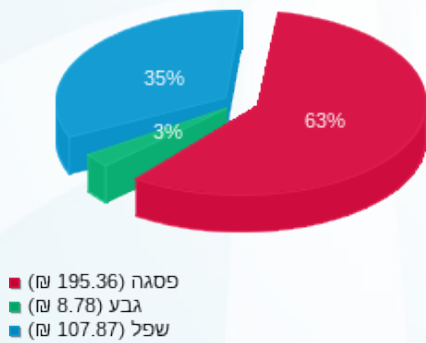

24/02/16 תאריך הפקה:
20/02/16 תאריך קריאה נוכחית:
15/02/16 תאריך קריאה קודמת:

שם דייר: KADO
שם אתר: וואן עפולה

לקוח/ה נכבד/ה, אנו מתכבדים להגיש את חישוב צריכת החשמל לתקופה 15/02/16 - 20/02/16:

מספר מונה: 3 - 13080931

סה"כ לתשלום	מחיר לקוט"ש בא"ג	סה"כ צריכה בקוט"ש	קריאה נוכחית	קריאה קודמת	סוג צריכה	תעריף מ"נ
			20/02/16	15/02/16	פרטי חשבון עבור תאריכים:	
₪ 195.36	91.29	214.00	249.80	35.80	פסגה	177
₪ 8.78	55.60	15.80	16.80	1.00	גבע	178
₪ 107.87	35.60	303.00	378.20	75.20	שפל	179

שיא ביקוש KW: 10.08

₪ 312.01

סה"כ צריכה בקוט"ש: 532.80

₪ 185.07	תשלום קבוע	
₪ 497.08	סה"כ לתשלום	לא כולל מע"מ

התפלגות חיוב בש"ח לפי תע"ז