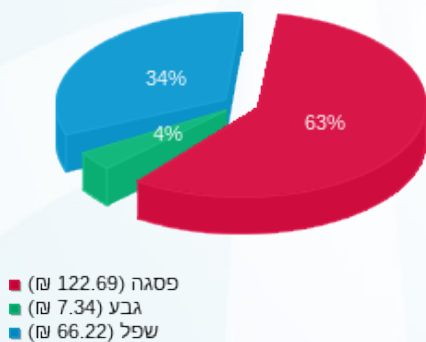

24/02/16 תאריך הפקה:
20/02/16 תאריך קריאה נוכחית:
15/02/16 תאריך קריאה קודמת:

שם דייר: FOX HOME
שם אתר: וואן עפולה

לקוח/ה נכבד/ה, אנו מתכבדים להגיש את חישוב צריכת החשמל לתקופה 20/02/16 - 15/02/16:

מספר מונה: 13080931 - 8

סה"כ לתשלום	מחיר לקוט"ש בא"ג	סה"כ צריכה בקוט"ש	קריאה נוכחית	קריאה קודמת	סוג צריכה	תעריף מ"נ
			20/02/16	15/02/16	פרטי חשבון עבור תאריכים:	
₪ 122.69	91.29	134.40	159.00	24.60	פסגה	177
₪ 7.34	55.60	13.20	13.20	0.00	גבע	178
₪ 66.22	35.60	186.00	228.60	42.60	שפל	179

שיא ביקוש KW: 8.29

סה"כ צריכה בקוט"ש: 333.60

₪ 196.25

₪ 185.07	תשלום קבוע	
₪ 381.32	סה"כ לתשלום	לא כולל מע"מ

התפלגות חיוב בש"ח לפי תעו"ז