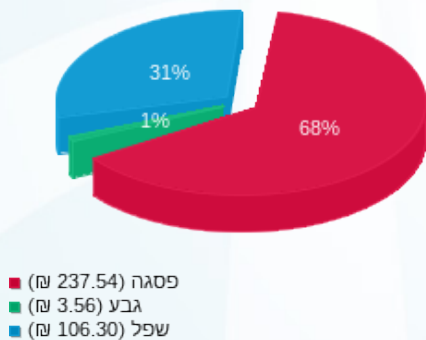

שיא ביקוש KW: 7.49

₪ 347.40

565.20

סה"כ צריכה בקוט"ש:

₪ 185.07	תשלום קבוע	
₪ 532.47	סה"כ לתשלום	לא כולל מע"מ

התפלגות חיוב בש"ח לפי תע"ז

הסטוריית צריכת קוט"ש 12 חודשים אחרונים

24/02/16 תאריך הפקה:
 20/02/16 תאריך קריאה נוכחית:
 15/02/16 תאריך קריאה קודמת: