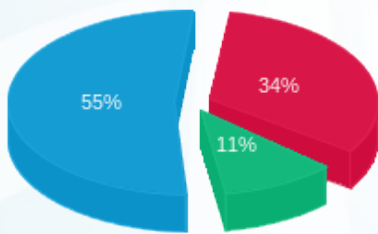

שיא ביקוש KW: 1.33

סה"כ צריכה בקוט"ש: 171.50

₪ 81.09

₪ 185.07	תשלום קבוע	
₪ 266.16	סה"כ לתשלום	לא כולל מע"מ

התפלגות חיוב בש"ח לפי תעו"ז

פסגה (₪ 27.57)
 גבע (₪ 8.95)
 שפל (₪ 44.57)

הסטוריית צריכת קוט"ש 12 חודשים אחרונים