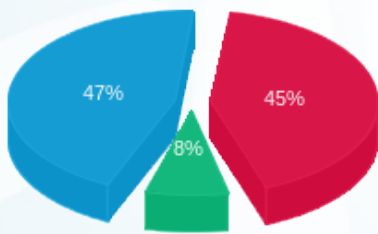

24/02/16 תאריך הפקה:
20/02/16 תאריך קריאה נוכחית:
15/02/16 תאריך קריאה קודמת:

שם דייר: מפסק ראשי
שם אתר: וואן עפולה

לקוח/ה נכבד/ה, אנו מתכבדים להגיש את חישוב צריכת החשמל לתקופה 20/02/16 - 15/02/16:

מספר מונה: 15 - 13080931

סה"כ לתשלום	מחיר לקוט"ש בא"ג	סה"כ צריכה בקוט"ש	קריאה נוכחית	קריאה קודמת	סוג צריכה	תעריף מ"נ
			20/02/16	15/02/16	פרטי חשבון עבור תאריכים:	
₪ 2,554,805.42	91.29	2,798,560.00	3,565,440.00	766,880.00	פסגה	177
₪ 460,412.48	55.60	828,080.00	1,001,080.00	173,000.00	גבע	178
₪ 2,678,857.28	35.60	7,524,880.00	9,729,920.00	2,205,040.00	שפל	179

1,216.00 **שיא ביקוש KW:**

₪ 5,694,075.18 11,151,520.00 **סה"כ צריכה בקוט"ש:**

₪ 185.07	תשלום קבוע	
₪ 5,694,260.25	סה"כ לתשלום	לא כולל מע"מ

התפלגות חיוב בש"ח לפי תעו"ז

■ פסגה (₪ 2,554,805.42)
■ גבע (₪ 460,412.48)
■ שפל (₪ 2,678,857.28)