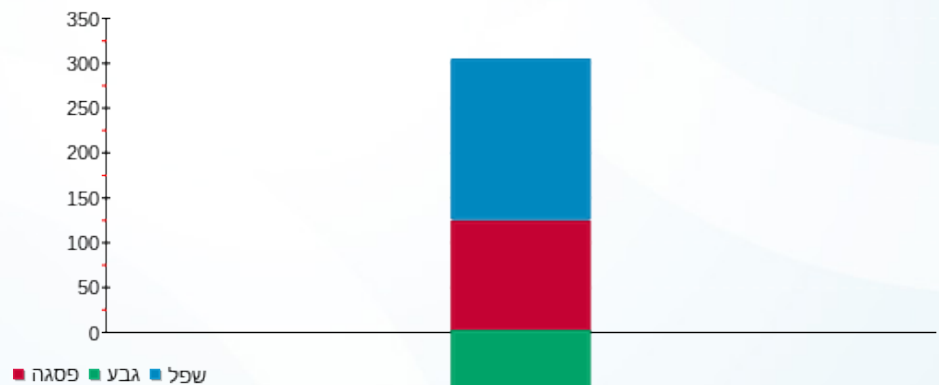

שיא ביקוש KW: 8.29

סה"כ צריכה בקוט"ש: 333.60

₪ 196.25

₪ 185.07	תשלום קבוע	
₪ 381.32	סה"כ לתשלום	לא כולל מע"מ

התפלגות חיוב בש"ח לפי תעו"ז

הסטוריית צריכת קוט"ש 12 חודשים אחרונים

לפניות ובירורים:

24/02/16 תאריך הפקה:
 20/02/16 תאריך קריאה נכחית:
 15/02/16 תאריך קריאה קודמת: