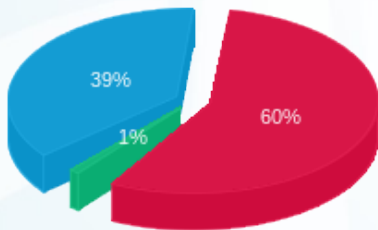

24/02/16 תאריך הפקדה:
20/02/16 תאריך קריאה נוכחית:
15/02/16 תאריך קריאה קודמת:

שם דייר: הפיראט האדום
שם אתר: וואן עפולה

לקוח/ה נכבד/ה, אנו מתכבדים להגיש את חישוב צריכת החשמל לתקופה 20/02/16 - 15/02/16:

מספר מונה: 4 - 13080931

סה"כ לתשלום	מחיר לקוט"ש בא"ג	סה"כ צריכה בקוט"ש	קריאה נוכחית	קריאה קודמת	סוג צריכה	תעריף מ"נ
			20/02/16	15/02/16	פרטי חשבון עבור תאריכים:	
₪ 235.53	91.29	258.00	318.00	60.00	פסגה	177
₪ 3.89	55.60	7.00	8.00	1.00	גבע	178
₪ 153.22	35.60	430.40	520.60	90.20	שפל	179

שיא ביקוש KW: 16.38

סה"כ צריכה בקוט"ש: 695.40

₪ 392.64

₪ 185.07	תשלום קבוע	
₪ 577.71	סה"כ לתשלום	לא כולל מע"מ

התפלגות חיוב בש"ח לפי תעו"ז