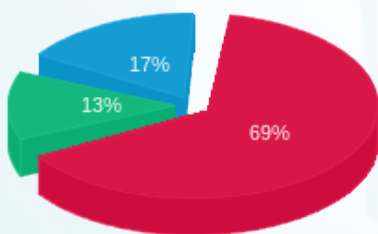

27/03/16

תאריך הפקה:

שם דייר: מכון טסט השרון

26/03/16

תאריך קריאה נוכחית:

שם אתר: מכון טסט השרון

05/03/16

תאריך קריאה קודמת:

לקוח/ה נכבד/ה, אנו מתכבדים להגיש את חישוב צריכת החשמל לתקופה 26/03/16 - 05/03/16:

מספר מונה: 1 - 14158910

תעריף מ"נ	סוג צריכה	קריאה קודמת	קריאה נוכחית	סה"כ צריכה בקוט"ש	מחיר לקוט"ש בא"ג	סה"כ לתשלום
			26/03/16	05/03/16	פרטי חשבון עבור תאריכים:	
777	פסגה	1,583.60	3,437.40	1,853.80	47.08	872.77 ₪
778	גבע	626.40	1,041.40	415.00	39.06	162.10 ₪
779	שפל	15,237.10	15,708.10	471.00	31.98	150.63 ₪

מספר מונה: 1 - 14158921

תעריף מ"נ	סוג צריכה	קריאה קודמת	קריאה נוכחית	סה"כ צריכה בקוט"ש	מחיר לקוט"ש בא"ג	סה"כ לתשלום
			26/03/16	05/03/16	פרטי חשבון עבור תאריכים:	
777	פסגה	4,010.10	5,301.60	1,291.50	47.08	608.04 ₪
778	גבע	1,524.80	1,831.30	306.50	39.06	119.72 ₪
779	שפל	7,131.50	7,824.70	693.20	31.98	221.69 ₪

סה"כ צריכה לדייר:

שיא ביקוש	סה"כ צריכה בפסגה	סה"כ צריכה גבע	סה"כ צריכה שפל	סה"כ צריכה בקוט"ש	סה"כ לתשלום
	3,145.30	721.50	1,164.20	5,031.00	2,134.94 ₪

185.07 ₪	תשלום קבוע	
2,320.01 ₪	סה"כ לתשלום	לא כולל מע"מ

התפלגות חיוב בש"ח לפי תעו"ז