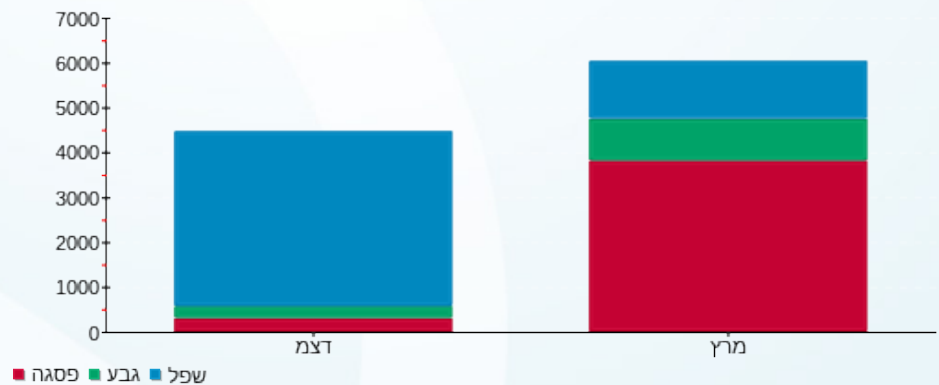

סה"כ צריכה לדייר:

שיא ביקוש	סה"כ צריכה בפסגה	סה"כ צריכה גבע	סה"כ צריכה שפל	סה"כ צריכה בקוט"ש	סה"כ לתשלום
	3,145.30	721.50	1,164.20	5,031.00	2,134.94 ₪

185.07 ₪	תשלום קבוע	
2,320.01 ₪	סה"כ לתשלום	לא כולל מע"מ

התפלגות חיוב בש"ח לפי תעו"ז

פסגה (1,480.81 ₪) ■
 גבע (281.82 ₪) ■
 שפל (372.31 ₪) ■

הסטוריית צריכת קוט"ש

לפניות ובירורים: