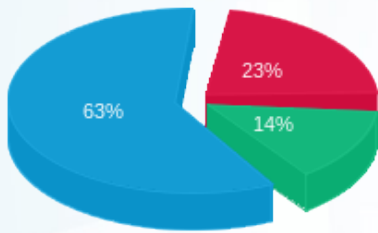

מספר מונה: 2 - 14155676

סה"כ לתשלום	מחיר לקוט"ש בא"ג	סה"כ צריכה בקוט"ש	קריאה נוכחית	קריאה קודמת	סוג צריכה	סוג תעריף
			29/01/16	01/01/16	פרטי חשבון עבור תאריכים:	
₪ 3,474.86	91.29	3,806.40	60,540.00	56,733.60	פסגה	177
₪ 1,612.18	55.60	2,899.60	20,399.20	17,499.60	גבע	178
₪ 7,876.14	35.60	22,124.00	183,170.00	161,046.00	שפל	179

סה"כ צריכה לדייר:

סה"כ לתשלום	סה"כ צריכה בקוט"ש	סה"כ צריכה שפל	סה"כ צריכה גבע	סה"כ צריכה בפסגה	שיא ביקוש
₪ 52,794.25	120,356.75	93,922.70	13,375.95	13,058.10	21.39

₪ 185.07	תשלום קבוע	
₪ 52,979.32	סה"כ לתשלום	לא כולל מע"מ

התפלגות חיוב בש"ח לפי תעו"ז