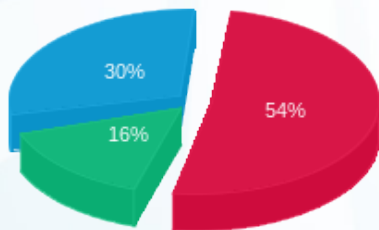

17/04/16 תאריך הפקה:
13/04/16 תאריך קריאה נוכחית:
13/03/16 תאריך קריאה קודמת:

שם דייר: קצביה
שם אתר: לגעת באוכל

לקוח/ה נכבד/ה, אנו מתכבדים להגיש את חישוב צריכת החשמל לתקופה 13/04/16 - 13/03/16:

מספר מונה: 1 - 14155766

סה"כ לתשלום	מחיר לקוט"ש בא"ג	סה"כ צריכה בקוט"ש	קריאה נוכחית	קריאה קודמת	סוג צריכה	סוג תעריף
			13/04/16	13/03/16	פרטי חשבון עבור תאריכים:	
₪ 1,397.66	47.08	2,968.70	20,782.30	17,813.60	פסגה	777
₪ 403.96	39.06	1,034.20	11,289.90	10,255.70	גבע	778
₪ 782.01	31.98	2,445.30	35,828.90	33,383.60	שפל	779

סה"כ צריכה לדייר:

סה"כ לתשלום	סה"כ צריכה בקוט"ש	סה"כ צריכה שפל	סה"כ צריכה גבע	סה"כ צריכה בפסגה	שיא ביקוש
₪ 2,583.63	6,448.20	2,445.30	1,034.20	2,968.70	5.66

₪ 50.00	תשלום קבוע	
₪ 2,633.63	סה"כ לתשלום	לא כולל מע"מ

התפלגות חיוב בש"ח לפי תעו"ז