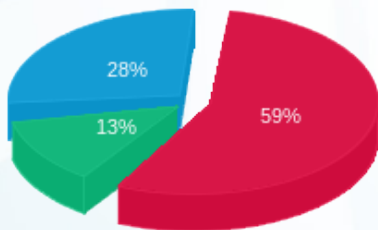

17/04/16 תאריך הפקה:
13/04/16 תאריך קריאה נוכחית:
13/03/16 תאריך קריאה קודמת:

שם דייר: מאפיה
שם אתר: לגעת באוכל

לקוח/ה נכבד/ה, אנו מתכבדים להגיש את חישוב צריכת החשמל לתקופה 13/04/16 - 13/03/16:

מספר מונה: 2 - 14155766

סה"כ לתשלום	מחיר לקוט"ש בא"ג	סה"כ צריכה בקוט"ש	קריאה נוכחית	קריאה קודמת	סוג צריכה	סוג תעריף
			13/04/16	13/03/16	פרטי חשבון עבור תאריכים:	
₪ 5,112.18	47.08	10,858.50	67,373.40	56,514.90	פסגה	777
₪ 1,089.03	39.06	2,788.10	32,574.90	29,786.80	גבע	778
₪ 2,412.28	31.98	7,543.10	113,155.20	105,612.10	שפל	779

סה"כ צריכה לדייר:

סה"כ לתשלום	סה"כ צריכה בקוט"ש	סה"כ צריכה שפל	סה"כ צריכה גבע	סה"כ צריכה בפסגה	שיא ביקוש
₪ 8,613.50	21,189.70	7,543.10	2,788.10	10,858.50	21.92

₪ 50.00	תשלום קבוע	
₪ 8,663.50	סה"כ לתשלום	לא כולל מע"מ

התפלגות חיוב בש"ח לפי תעו"ז