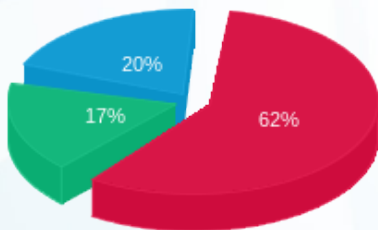

17/04/16 תאריך הפקה:
13/04/16 תאריך קריאה נוכחית:
13/03/16 תאריך קריאה קודמת:

שם דייר: קופיקס
שם אתר: לגעת באוכל

לקוח/ה נכבד/ה, אנו מתכבדים להגיש את חישוב צריכת החשמל לתקופה 13/04/16 - 13/03/16:

מספר מונה: 4 - 14155766

סה"כ לתשלום	מחיר לקוט"ש בא"ג	סה"כ צריכה בקוט"ש	קריאה נוכחית	קריאה קודמת	סוג צריכה	סוג תעריף
			13/04/16	13/03/16	פרטי חשבון עבור תאריכים:	
₪ 1,698.46	47.08	3,607.60	27,228.00	23,620.40	פסגה	777
₪ 476.57	39.06	1,220.10	14,441.20	13,221.10	גבע	778
₪ 560.29	31.98	1,752.00	28,471.20	26,719.20	שפל	779

סה"כ צריכה לדייר:

סה"כ לתשלום	סה"כ צריכה בקוט"ש	סה"כ צריכה שפל	סה"כ צריכה גבע	סה"כ צריכה בפסגה	שיא ביקוש
₪ 2,735.32	6,579.70	1,752.00	1,220.10	3,607.60	11.45

₪ 50.00	תשלום קבוע	
₪ 2,785.32	סה"כ לתשלום	לא כולל מע"מ

התפלגות חיוב בש"ח לפי תעו"ז