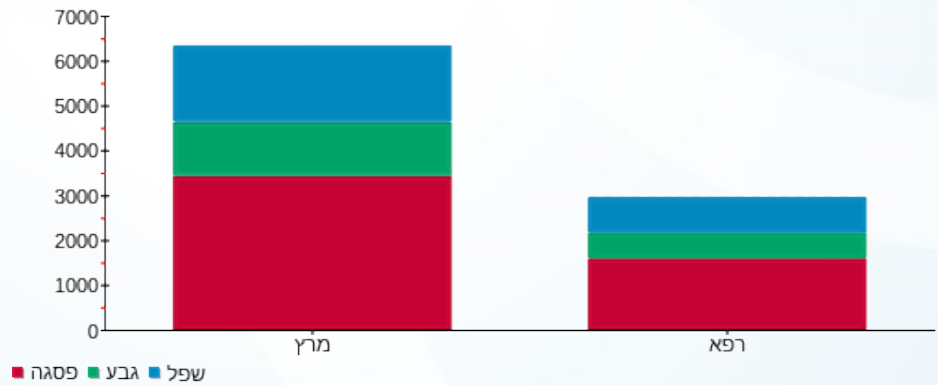

סה"כ צריכה לדייר:

סה"כ לתשלום	סה"כ צריכה בקוט"ש	סה"כ צריכה שפל	סה"כ צריכה גבע	סה"כ צריכה בפסגה	שיא ביקוש
₪ 2,735.32	6,579.70	1,752.00	1,220.10	3,607.60	11.45

₪ 50.00	תשלום קבוע	
₪ 2,785.32	סה"כ לתשלום	לא כולל מע"מ

התפלגות חיוב בש"ח לפי תעו"ז

■ פסגה (₪ 1,698.46)
 ■ גבע (₪ 476.57)
 ■ שפל (₪ 560.29)

הסטוריית צריכה בקוט"ש

17/04/16 תאריך הפקה:
 13/04/16 תאריך קריאה נוכחית:
 13/03/16 תאריך קריאה קודמת:

שם דייר: קצביה
 שם אתר: לגעת באוכל