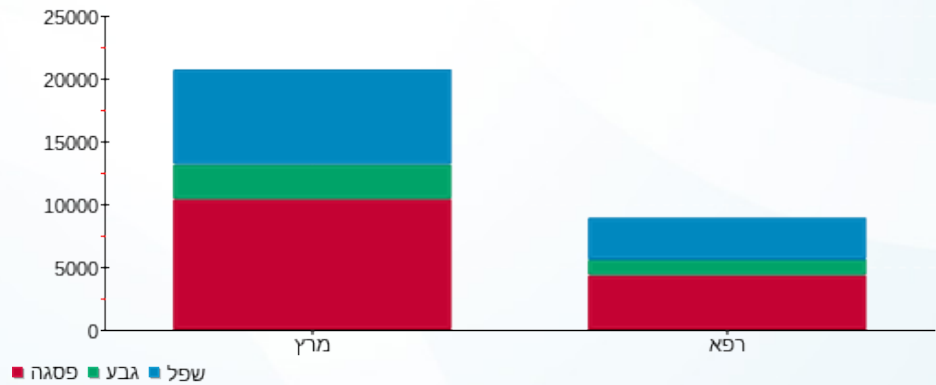

סה"כ לתשלום	מחיר לקוט"ש בא"ג	סה"כ צריכה בקוט"ש	קריאה נוכחית	קריאה קודמת	סוג צריכה	סוג תעריף
			13/04/16	13/03/16	פרטי חשבון עבור תאריכים:	
₪ 5,112.18	47.08	10,858.50	67,373.40	56,514.90	פסגה	777
₪ 1,089.03	39.06	2,788.10	32,574.90	29,786.80	גבע	778
₪ 2,412.28	31.98	7,543.10	113,155.20	105,612.10	שפל	779

סה"כ צריכה לדייר:

סה"כ לתשלום	סה"כ צריכה בקוט"ש	סה"כ צריכה שפל	סה"כ צריכה גבע	סה"כ צריכה בפסגה	שיא ביקוש
₪ 8,613.50	21,189.70	7,543.10	2,788.10	10,858.50	21.92

₪ 50.00	תשלום קבוע	
₪ 8,663.50	סה"כ לתשלום	לא כולל מע"מ

התפלגות חיוב בש"ח לפי תעו"ז

■ פסגה (₪ 5,112.18)
 ■ גבע (₪ 1,089.03)
 ■ שפל (₪ 2,412.28)

הסטוריית צריכה בקוט"ש

17/04/16 תאריך הפקה:
 13/04/16 תאריך קריאה נוכחית:
 13/03/16 תאריך קריאה קודמת:

שם דייר: קופיקס
 שם אתר: לגעת באוכל