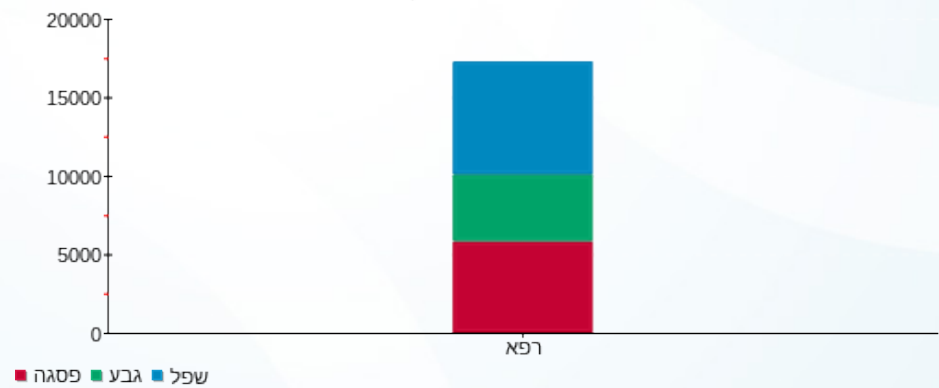

סה"כ צריכה לדייר:

סה"כ לתשלום	סה"כ צריכה בקוט"ש	סה"כ צריכה שפל	סה"כ צריכה גבע	סה"כ צריכה בפסגה	שיא ביקוש
₪ 6,645.99	17,154.00	7,201.92	4,272.08	5,680.00	

₪ 0.00	<b>תשלום קבוע</b>	
₪ 6,645.99	<b>סה"כ לתשלום</b>	<b>לא כולל מע"מ</b>

התפלגות חיוב בש"ח לפי תעו"ז

- פסגה (₪ 2,674.14)
- גבע (₪ 1,668.67)
- שפל (₪ 2,303.17)

הסטוריית צריכה בקוט"ש

- פסגה
- גבע
- שפל

לפניות ובירורים: