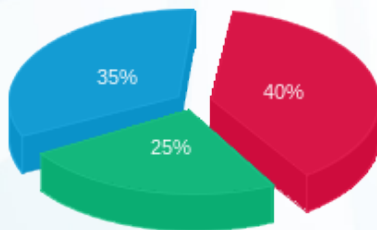

21/04/16

תאריך הפקה:

שם דייר: שגאי ראשי
שם אתר: מראה המפרץ

04/04/16

תאריך קריאה נוכחית:

01/04/16

תאריך קריאה קודמת:

לקוח/ה נכבד/ה, אנו מתכבדים להגיש את חישוב צריכת החשמל לתקופה 01/04/16 - 04/04/16:

מספר מונה: 1 - 00022425

סה"כ לתשלום	מחיר לקוט"ש בא"ג	סה"כ צריכה בקוט"ש	קריאה נוכחית	קריאה קודמת	סוג צריכה	סוג תעריף
			04/04/16	01/04/16	פרטי חשבון עבור תאריכים:	
₪ 2,674.14	47.08	5,680.00	7,275,232.04	7,269,552.04	פסגה	777
₪ 1,668.67	39.06	4,272.08	5,209,548.68	5,205,276.60	גבע	778
₪ 2,303.17	31.98	7,201.92	7,448,252.72	7,441,050.80	שפל	779

סה"כ צריכה לדייר:

סה"כ לתשלום	סה"כ צריכה בקוט"ש	סה"כ צריכה שפל	סה"כ צריכה גבע	סה"כ צריכה בפסגה	שיא ביקוש
₪ 6,645.99	17,154.00	7,201.92	4,272.08	5,680.00	

₪ 0.00	תשלום קבוע	
₪ 6,645.99	סה"כ לתשלום	לא כולל מע"מ

התפלגות חיוב בש"ח לפי תעו"ז

- פסגה (₪ 2,674.14)
- גבע (₪ 1,668.67)
- שפל (₪ 2,303.17)