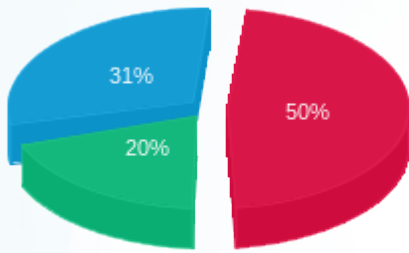

דוח שח + קוטש

עבור: סופר קופיקס

סופרקופיקס

תקופת דוח: (30/04/16 - 01/04/16)

תאריך הפקה: 01/05/16

מס	מזהה דייר	שם דייר	מספר מונה / קבוצה	פסגה Kwh	גבע Kwh	שפל Kwh	סה"כ צריכה בקוט"ש	סה"כ ש"ח	שיא ביקוש
1	11702	סופר קופיקס	14158965 - 1	8,834.60	3,501.40	5,441.90	17,777.90	7,267.30	
			סה"כ	8,834.60	3,501.40	5,441.90	17,777.90	7,452.37	
			סה"כ	8,834.60	3,501.40	5,441.90	17,777.90	7,452.37	