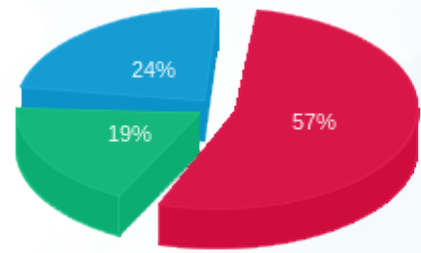

- פסגה (Kwh 4,159.33)
- גבע (Kwh 1,367.65)
- שפל (Kwh 1,740.32)

לפניות ובירורים: