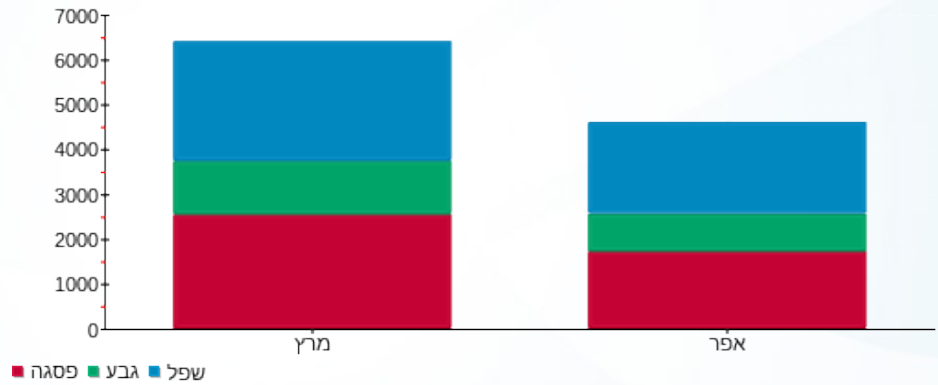

14155719 - 1

סה"כ לתשלום	מחיר לקוט"ש בא"ג	סה"כ צריכה בקוט"ש	קריאה נוכחית	קריאה קודמת	סוג צריכה	סוג תעריף
			20/04/16	23/03/16	פרטי חשבון עבור תאריכים:	
1,532.17 ₪	47.08	3,254.40	19,246.40	15,992.00	פסגה	777
694.02 ₪	39.06	1,776.80	8,208.80	6,432.00	גבע	778
1,444.22 ₪	31.98	4,516.00	32,714.40	28,198.40	שפל	779

סה"כ צריכה לדייר:

סה"כ לתשלום	סה"כ צריכה בקוט"ש	סה"כ צריכה שפל	סה"כ צריכה גבע	סה"כ צריכה בפסגה	שיא ביקוש
2,492.97 ₪	6,398.80	2,820.10	1,168.90	2,409.80	8.61

185.07 ₪	תשלום קבוע	
2,678.04 ₪	סה"כ לתשלום	לא כולל מע"מ

התפלגות חיוב בש"ח לפי תע"ז

■ פסגה (1,134.53 ₪)
■ גבע (456.57 ₪)
■ שפל (901.87 ₪)

הסטוריית צריכה בקוט"ש

לפניות ובירורים:

17/05/16 תאריך הפקה:
 20/04/16 תאריך קריאה נוכחית:
 23/03/16 תאריך קריאה קודמת:

שם דייר: לאגו
שם אתר: האגם