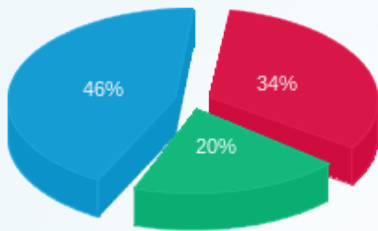

סה"כ צריכה לדייר:

סה"כ לתשלום	סה"כ צריכה בקוט"ש	סה"כ צריכה שפל	סה"כ צריכה גבע	סה"כ צריכה בפסגה	שיא ביקוש
1,177.43 ₪	3,148.40	1,695.90	607.90	844.60	2.33

185.07 ₪	תשלום קבוע	
1,362.50 ₪	סה"כ לתשלום	לא כולל מע"מ

התפלגות חיוב בש"ח לפי תעו"ז