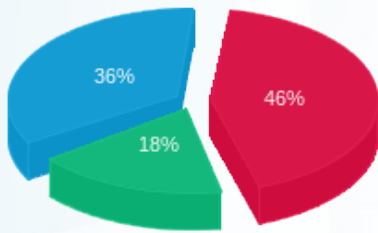

14155719 - 1

סה"כ לתשלום	מחיר לקוט"ש בא"ג	סה"כ צריכה בקוט"ש	קריאה נוכחית	קריאה קודמת	סוג צריכה	סוג תעריף
			20/04/16	23/03/16	פרטי חשבון עבור תאריכים:	
1,532.17 ₪	47.08	3,254.40	19,246.40	15,992.00	פסגה	777
694.02 ₪	39.06	1,776.80	8,208.80	6,432.00	גבע	778
1,444.22 ₪	31.98	4,516.00	32,714.40	28,198.40	שפל	779

סה"כ צריכה לדייר:

סה"כ לתשלום	סה"כ צריכה בקוט"ש	סה"כ צריכה שפל	סה"כ צריכה גבע	סה"כ צריכה בפסגה	שיא ביקוש
2,492.97 ₪	6,398.80	2,820.10	1,168.90	2,409.80	8.61

185.07 ₪	תשלום קבוע	
2,678.04 ₪	סה"כ לתשלום	לא כולל מע"מ

התפלגות חיוב בש"ח לפי תע"ז