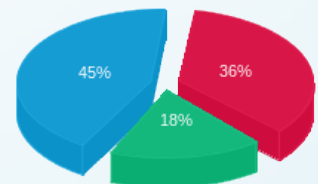

מס	מזהה דייר	שם דייר	מספר מונה / קבוצה	פסגה Kwh	גבע Kwh	שפל Kwh	סה"כ צריכה בקוט"ש	שיא ביקוש
81	8564	Clore House 322	81038197 - 6	120.15	42.90	133.40	296.45	0.002
			סה"כ צריכה	120.15	42.90	133.40	296.45	
82	8578	Clore House B01	81038308 - 1	43.54	30.95	52.35	126.84	0.002
			סה"כ צריכה	43.54	30.95	52.35	126.84	
83	8579	Clore House B02	81038308 - 2	58.69	25.98	62.68	147.34	0.002
			סה"כ צריכה	58.69	25.98	62.68	147.34	
84	8581	Clore House B03	81038308 - 3	108.30	21.20	78.37	207.87	0.002
			סה"כ צריכה	108.30	21.20	78.37	207.87	
85	8583	Clore House B04	81038308 - 4	21.07	17.28	41.86	80.21	0.002
			סה"כ צריכה	21.07	17.28	41.86	80.21	
86	8586	Clore House B05	81038308 - 5	55.64	21.69	77.33	154.67	0.002
			סה"כ צריכה	55.64	21.69	77.33	154.67	
87	8588	Clore House B06	81038308 - 6	39.58	11.29	63.52	114.39	0.002
			סה"כ צריכה	39.58	11.29	63.52	114.39	
88	8590	Clore House B07	81038308 - 7	39.45	25.87	53.45	118.77	0.003
			סה"כ צריכה	39.45	25.87	53.45	118.77	
89	8592	Clore House B08	81038308 - 8	74.60	28.07	42.91	145.58	0.002
			סה"כ צריכה	74.60	28.07	42.91	145.58	
90	8594	Clore House B09	81038308 - 9	20.99	16.66	33.00	70.64	0.001
			סה"כ צריכה	20.99	16.66	33.00	70.64	
91	8596	Clore House B10	81038308 - 10	90.26	39.66	60.81	190.72	0.004
			סה"כ צריכה	90.26	39.66	60.81	190.72	
92	8598	Clore House B11	81038308 - 11	49.49	39.64	83.74	172.86	0.003
			סה"כ צריכה	49.49	39.64	83.74	172.86	
			סה"כ צריכה	4,098.19	2,054.73	5,089.20	11,242.12	

■ פסגה (Kwh 4,098.19)
■ גבע (Kwh 2,054.73)
■ שפל (Kwh 5,089.20)

לפניות ובירורים: