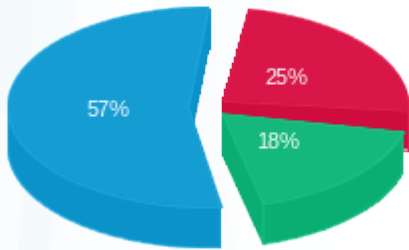

מס	מזהה דייר	שם דייר	מספר מונה / קבוצה	פסגה Kwh	גבע Kwh	שפל Kwh	סה"כ צריכה בקוט"ש	תשלום קבוע	סה"כ ש"ח	שיא ביקוש
90	8594	Clore House B09	9 - 81038308	20.11	14.23	49.66	83.99	13.90	38.28	0.0010
			סה"כ	20.11	14.23	49.66	83.99	13.90	52.18	
91	8596	Clore House B10	10 - 81038308	87.57	59.45	151.03	298.05	13.90	135.85	0.004
			סה"כ	87.57	59.45	151.03	298.05	13.90	149.75	
92	8598	Clore House B11	11 - 81038308	56.79	52.95	220.96	330.70	13.90	150.73	0.004
			סה"כ	56.79	52.95	220.96	330.70	13.90	164.63	
			סה"כ	4,379.80	3,262.53	10,015.35	17,657.68	1,278.80	9,327.17	
			חשבון חברת חשמל				0.00			
			הפרש בקוט"ש				17,657.68			
			הפרש באחוזים							

■ פסגה (Kwh 4,379.80)
■ גבע (Kwh 3,262.53)
■ שפל (Kwh 10,015.35)