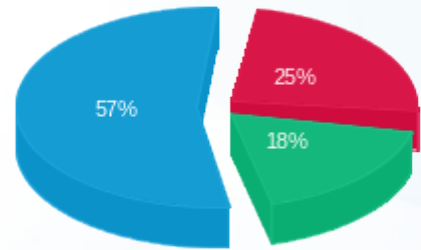

■ פסגה (1,996.31 טח)
■ גבע (1,487.06 טח)
■ שפל (4,565.00 טח)