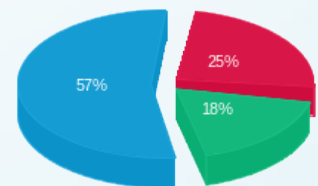

מס	מזהה דייר	שם דייר	מספר מונה / קבוצה	פסגה Kwh	גבע Kwh	שפל Kwh	סה"כ צריכה בקוט"ש	שיא ביקוש
81	8564	Clore House 322	81038197 - 6	97.80	43.85	176.50	318.15	0.003
			סה"כ צריכה	97.80	43.85	176.50	318.15	
82	8578	Clore House B01	81038308 - 1	73.76	42.98	108.58	225.32	0.003
			סה"כ צריכה	73.76	42.98	108.58	225.32	
83	8579	Clore House B02	81038308 - 2	45.95	38.72	156.98	241.65	0.002
			סה"כ צריכה	45.95	38.72	156.98	241.65	
84	8581	Clore House B03	81038308 - 3	133.92	51.15	140.78	325.84	0.002
			סה"כ צריכה	133.92	51.15	140.78	325.84	
85	8583	Clore House B04	81038308 - 4	13.37	16.03	48.78	78.18	0.002
			סה"כ צריכה	13.37	16.03	48.78	78.18	
86	8586	Clore House B05	81038308 - 5	69.12	28.07	130.39	227.58	0.003
			סה"כ צריכה	69.12	28.07	130.39	227.58	
87	8588	Clore House B06	81038308 - 6	37.30	27.74	119.01	184.06	0.003
			סה"כ צריכה	37.30	27.74	119.01	184.06	
88	8590	Clore House B07	81038308 - 7	34.61	26.24	65.60	126.45	0.003
			סה"כ צריכה	34.61	26.24	65.60	126.45	
89	8592	Clore House B08	81038308 - 8	66.69	32.56	57.70	156.95	0.002
			סה"כ צריכה	66.69	32.56	57.70	156.95	
90	8594	Clore House B09	81038308 - 9	20.11	14.23	49.66	83.99	0.0010
			סה"כ צריכה	20.11	14.23	49.66	83.99	
91	8596	Clore House B10	81038308 - 10	87.57	59.45	151.03	298.05	0.004
			סה"כ צריכה	87.57	59.45	151.03	298.05	
92	8598	Clore House B11	81038308 - 11	56.79	52.95	220.96	330.70	0.004
			סה"כ צריכה	56.79	52.95	220.96	330.70	
			סה"כ צריכה	4,379.80	3,262.53	10,015.35	17,657.68	

■ פסגה (Kwh 4,379.80)
■ גבע (Kwh 3,262.53)
■ שפל (Kwh 10,015.35)

לפניות ובירורים: