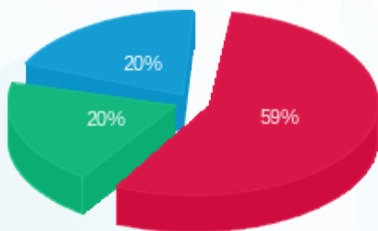

14/08/16 תאריך הפקה:
31/07/16 תאריך קריאה נוכחית:
17/07/16 תאריך קריאה קודמת:

שם דייר: שגאי 1
שם אתר: בית אלקו
תאריך כניסה: 19/07/16

לקוח/ה נכבד/ה, אנו מתכבדים להגיש את חישוב צריכת החשמל לתקופה 17/07/16 - 31/07/16:

שגאי 1 - 15112970

סה"כ לתשלום	מחיר לקוט"ש בא"ג	סה"כ צריכה בקוט"ש	קריאה נוכחית	קריאה קודמת	סוג צריכה	סוג תעריף
			31/07/16	19/07/16	פרטי חשבון עבור תאריכים:	
29,013.39 ₪	105.59	27,477.40	27,992.00	514.60	פסגה	777
9,997.70 ₪	48.01	20,824.20	22,137.70	1,313.50	גבע	778
9,847.41 ₪	33.44	29,448.00	30,020.80	572.80	שפל	779

סה"כ צריכה לדייר:

סה"כ לתשלום	סה"כ צריכה בקוט"ש	סה"כ צריכה שפל	סה"כ צריכה גבע	סה"כ צריכה בפסגה	שיא ביקוש
48,858.50 ₪	77,749.60	29,448.00	20,824.20	27,477.40	

185.07 ₪	תשלום קבוע	
49,043.57 ₪	סה"כ	
8,337.41 ₪	מע"מ 17.00%	
57,380.97 ₪	סה"כ לתשלום	כולל מע"מ

התפלגות חיוב בש"ח לפי תע"ז