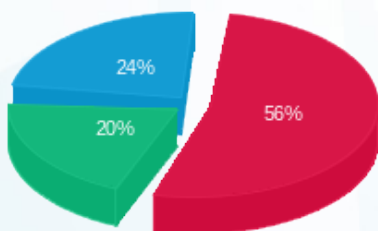

14/08/16 תאריך הפקה:
31/07/16 תאריך קריאה נוכחית:
18/07/16 תאריך קריאה קודמת:

שם דייר: שגאי 2
שם אתר: בית אלקו
תאריך כניסה: 19/07/16

לקוח/ה נכבד/ה, אנו מתכבדים להגיש את חישוב צריכת החשמל לתקופה 18/07/16 - 31/07/16:

שגאי 2 - 1 - 15112971

סה"כ לתשלום	מחיר לקוט"ש בא"ג	סה"כ צריכה בקוט"ש	קריאה נוכחית	קריאה קודמת	סוג צריכה	סוג תעריף
			31/07/16	19/07/16	פרטי חשבון עבור תאריכים:	
₪ 46,914.06	105.59	44,430.40	45,245.00	814.60	פסגה	777
₪ 17,025.21	48.01	35,461.80	37,829.20	2,367.40	גבע	778
₪ 20,082.06	33.44	60,054.00	61,350.60	1,296.60	שפל	779

סה"כ צריכה לדייר:

סה"כ לתשלום	סה"כ צריכה בקוט"ש	סה"כ צריכה שפל	סה"כ צריכה גבע	סה"כ צריכה בפסגה	שיא ביקוש
₪ 84,021.33	139,946.20	60,054.00	35,461.80	44,430.40	

₪ 185.07	תשלום קבוע	
₪ 84,206.40	סה"כ	
₪ 14,315.09	מע"מ 17.00%	
₪ 98,521.48	סה"כ לתשלום	כולל מע"מ

התפלגות חיוב בש"ח לפי תעו"ז