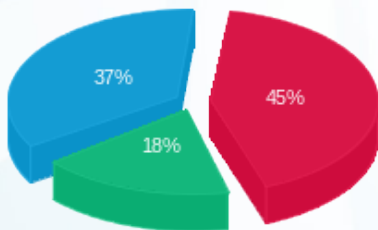

15/08/16 תאריך הפקה:
31/07/16 תאריך קריאה נוכחית:
01/07/16 תאריך קריאה קודמת:

שם דייר: בזק - חניון 6
שם אתר: מגדל משה אביב

לקוח/ה נכבד/ה, אנו מתכבדים להגיש את חישוב צריכת החשמל לתקופה 01/07/16 - 31/07/16:

00022795 - 2

סה"כ לתשלום	מחיר לקוט"ש בא"ג	סה"כ צריכה בקוט"ש	קריאה נוכחית	קריאה קודמת	סוג צריכה	סוג תעריף
			31/07/16	01/07/16	פרטי חשבון עבור תאריכים:	
1,156.76 ₪	91.49	1,264.36	104,100.76	102,836.40	פסגה	67
474.86 ₪	38.61	1,229.88	58,203.90	56,974.02	גבע	68
944.98 ₪	25.62	3,688.45	170,797.49	167,109.04	שפל	69

סה"כ צריכה לדייר:

סה"כ לתשלום	סה"כ צריכה בקוט"ש	סה"כ צריכה שפל	סה"כ צריכה גבע	סה"כ צריכה בפסגה	שיא ביקוש
2,576.60 ₪	6,182.69	3,688.45	1,229.88	1,264.36	

301.81 ₪	תשלום קבוע	
2,878.41 ₪	סה"כ לתשלום	לא כולל מע"מ

התפלגות חיוב בש"ח לפי תע"ז