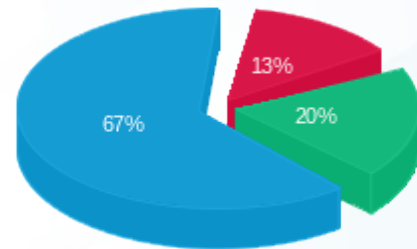

מס	מזהה דייר	To Issue	שם דייר	מספר מונה / קבוצה	פסגה Kwh	גבע Kwh	שפל Kwh	סה"כ צריכה בקוט"ש	שיא ביקוש
90	8594	להפקה	Clore House B09	81038308 - 9	11.91	30.61	103.25	145.76	0.002
				סה"כ צריכה	11.91	30.61	103.25	145.76	
91	8596	להפקה	Clore House B10	81038308 - 10	79.38	63.88	230.06	373.32	0.003
				סה"כ צריכה	79.38	63.88	230.06	373.32	
92	8598	להפקה	Clore House B11	81038308 - 11	18.07	33.53	144.46	196.06	0.003
				סה"כ צריכה	18.07	33.53	144.46	196.06	
				סה"כ צריכה	2,529.30	3,752.45	12,776.97	19,058.72	

- פסגה (Kwh 2,529.30)
- גבע (Kwh 3,752.45)
- שפל (Kwh 12,776.97)