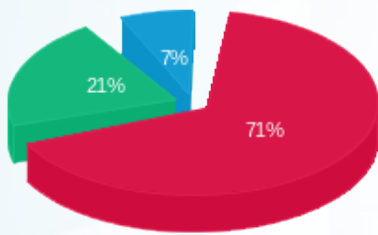

אורקה חיוני - 2 - 16048009

סה"כ לתשלום	מחיר לקוט"ש בא"ג	סה"כ צריכה בקוט"ש	קריאה נוכחית	קריאה קודמת	סוג צריכה	סוג תעריף
			31/07/16	01/07/16	פרטי חשבון עבור תאריכים:	
160.39 ₪	105.59	151.90	554.50	402.60	פסגה	777
46.76 ₪	48.01	97.40	114.80	17.40	גבע	778
5.89 ₪	33.44	17.60	33.10	15.50	שפל	779

סה"כ צריכה לדייר:

סה"כ לתשלום	סה"כ צריכה בקוט"ש	סה"כ צריכה שפל	סה"כ צריכה גבע	סה"כ צריכה בפסגה	שיא ביקוש
598.75 ₪	799.80	128.10	266.30	405.40	65.53

185.07 ₪	תשלום קבוע	
783.82 ₪	סה"כ לתשלום	לא כולל מע"מ

התפלגות חיוב בש"ח לפי תע"ף