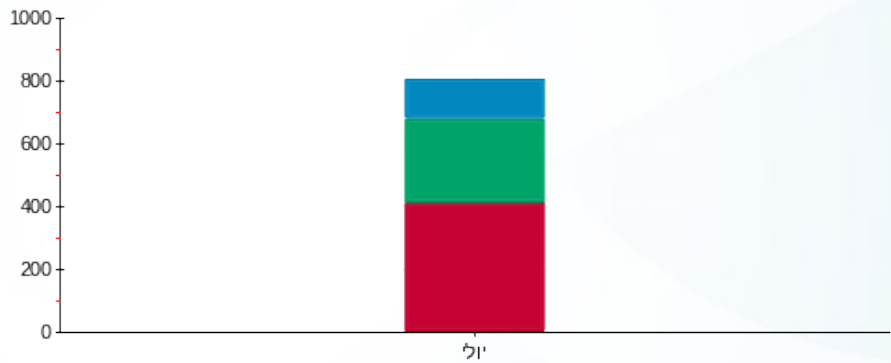

הסטוריית צריכה בקוט"ש