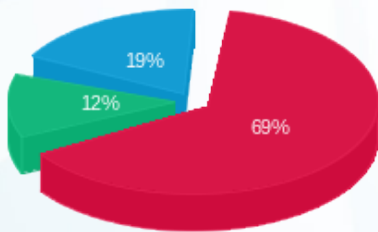

17/08/16 תאריך הפקה:
31/07/16 תאריך קריאה נוכחית:
01/07/16 תאריך קריאה קודמת:

שם דייר: מזגן צפוני חדר מעליות- ציבורי
שם אתר: פארק הייטק רעננה בניין E

לקוח/ה נכבד/ה, אנו מתכבדים להגיש את חישוב צריכת החשמל לתקופה 01/07/16 - 31/07/16:

מזגן צפוני חדר מעליות- ציבורי - 2 - 15091249

סה"כ לתשלום	מחיר לקוט"ש בא"ג	סה"כ צריכה בקוט"ש	קריאה נוכחית	קריאה קודמת	סוג צריכה	סוג תעריף
			31/07/16	01/07/16	פרטי חשבון עבור תאריכים:	
₪ 643.78	105.59	609.70	724.05	114.35	פסגה	777
₪ 114.41	48.01	238.30	240.55	2.25	גבע	778
₪ 174.32	33.44	521.30	521.80	0.50	שפל	779

סה"כ צריכה לדייר:

סה"כ לתשלום	סה"כ צריכה בקוט"ש	סה"כ צריכה שפל	סה"כ צריכה גבע	סה"כ צריכה בפסגה	שיא ביקוש
₪ 932.51	1,369.30	521.30	238.30	609.70	1.39

₪ 185.07	תשלום קבוע	
₪ 1,117.58	סה"כ לתשלום	לא כולל מע"מ

התפלגות חיוב בש"ח לפי תע"ז