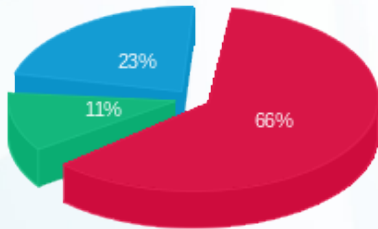

17/08/16 תאריך הפקה:
31/07/16 תאריך קריאה נוכחית:
01/07/16 תאריך קריאה קודמת:

שם דייר: מזגן צפוני חדר מעליות- ציבורי
שם אתר: פארק הייטק רעננה בניין E

לקוח/ה נכבד/ה, אנו מתכבדים להגיש את חישוב צריכת החשמל לתקופה 01/07/16 - 31/07/16:

מזגן צפוני חדר מעליות- ציבורי - 3 - 15091249

סה"כ לתשלום	מחיר לקוט"ש בא"ג	סה"כ צריכה בקוט"ש	קריאה נוכחית	קריאה קודמת	סוג צריכה	סוג תעריף
			31/07/16	01/07/16	פרטי חשבון עבור תאריכים:	
₪ 1,049.25	105.59	993.70	999.05	5.35	פסגה	777
₪ 183.52	48.01	382.25	382.95	0.70	גבע	778
₪ 367.77	33.44	1,099.80	1,099.90	0.10	שפל	779

סה"כ צריכה לדייר:

סה"כ לתשלום	סה"כ צריכה בקוט"ש	סה"כ צריכה שפל	סה"כ צריכה גבע	סה"כ צריכה בפסגה	שיא ביקוש
₪ 1,600.54	2,475.75	1,099.80	382.25	993.70	1.54

₪ 185.07	תשלום קבוע	
₪ 1,785.61	סה"כ לתשלום	לא כולל מע"מ

התפלגות חיוב בש"ח לפי תע"ז