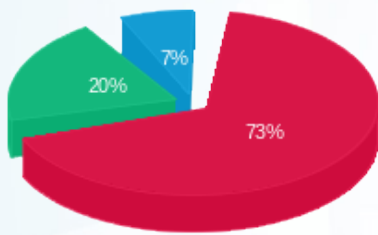

אורקה חיוני - 2 - 16048009

סה"כ לתשלום	מחיר לקוט"ש בא"ג	סה"כ צריכה בקוט"ש	קריאה נוכחית	קריאה קודמת	סוג צריכה	סוג תעריף
			31/07/16	01/07/16	פרטי חשבון עבור תאריכים:	
161.87 ₪	105.59	153.30	554.50	401.20	פסגה	777
46.76 ₪	48.01	97.40	114.80	17.40	גבע	778
5.89 ₪	33.44	17.60	33.10	15.50	שפל	779

סה"כ צריכה לדייר:

סה"כ לתשלום	סה"כ צריכה בקוט"ש	סה"כ צריכה שפל	סה"כ צריכה גבע	סה"כ צריכה בפסגה	שיא ביקוש
593.69 ₪	786.20	127.10	251.40	407.70	65.53

185.07 ₪	תשלום קבוע	
778.76 ₪	סה"כ לתשלום	לא כולל מע"מ

התפלגות חיוב בש"ח לפי תע"ר