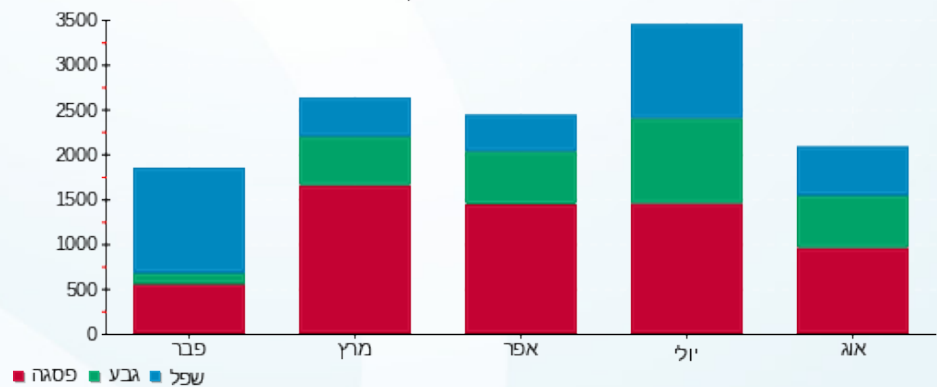

14118679 - 12

סה"כ לתשלום	מחיר לקוט"ש בא"ג	סה"כ צריכה בקוט"ש	קריאה נוכחית	קריאה קודמת	סוג צריכה	סוג תעריף
			20/08/16	21/07/16	פרטי חשבון עבור תאריכים:	
1,478.68 ₪	105.59	1,400.40	9,559.60	8,159.20	פסגה	777
424.50 ₪	48.01	884.20	3,983.20	3,099.00	גבע	778
301.43 ₪	33.44	901.40	4,740.40	3,839.00	שפל	779

תוספת קבועה

סה"כ לתשלום	הערה
0.00 ₪	

סה"כ צריכה לדייר:

סה"כ לתשלום	סה"כ צריכה בקוט"ש	סה"כ צריכה שפל	סה"כ צריכה גבע	סה"כ צריכה בפסגה	שיא ביקוש
2,204.61 ₪	3,186.00	901.40	884.20	1,400.40	5.11

185.07 ₪	תשלום קבוע	
2,389.68 ₪	סה"כ	
406.25 ₪	מע"מ 17.00%	
0.00 ₪	Power factor addition	
2,795.93 ₪	סה"כ לתשלום	כולל מע"מ

התפלגות חיוב בש"ח לפי תעו"ז

■ פסגה (1,478.68 ₪)
■ גבע (424.50 ₪)
■ שפל (301.43 ₪)

הסטוריית צריכה בקוט"ש

לפניות ובירורים: