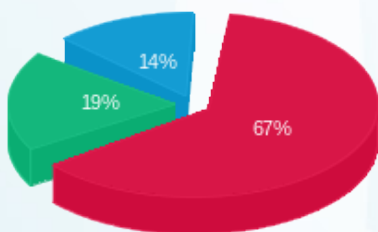

14118679 - 12

סה"כ לתשלום	מחיר לקוט"ש בא"ג	סה"כ צריכה בקוט"ש	קריאה נוכחית	קריאה קודמת	סוג צריכה	סוג תעריף
			20/08/16	21/07/16	פרטי חשבון עבור תאריכים:	
1,478.68 ₪	105.59	1,400.40	9,559.60	8,159.20	פסגה	777
424.50 ₪	48.01	884.20	3,983.20	3,099.00	גבע	778
301.43 ₪	33.44	901.40	4,740.40	3,839.00	שפל	779

תוספת קבועה

סה"כ לתשלום	הערה
0.00 ₪	

סה"כ צריכה לדייר:

סה"כ לתשלום	סה"כ צריכה בקוט"ש	סה"כ צריכה שפל	סה"כ צריכה גבע	סה"כ צריכה בפסגה	שיא ביקוש
2,204.61 ₪	3,186.00	901.40	884.20	1,400.40	5.11

185.07 ₪	תשלום קבוע	
2,389.68 ₪	סה"כ	
406.25 ₪	מע"מ 17.00%	
0.00 ₪	Power factor addition	
2,795.93 ₪	סה"כ לתשלום	כולל מע"מ

התפלגות חיוב בש"ח לפי תעו"ז

■ פסגה (1,478.68 ₪)
■ גבע (424.50 ₪)
■ שפל (301.43 ₪)

הסטוריית צריכה בקוט"ש

לפניות ובירורים: