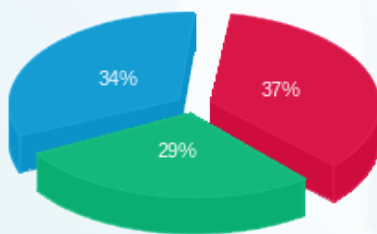

11 - 15129237

סה"כ לתשלום	מחיר לקוט"ש בא"ג	סה"כ צריכה בקוט"ש	קריאה נוכחית	קריאה קודמת	סוג צריכה	סוג תעריף
			20/08/16	21/07/16	פרטי חשבון עבור תאריכים:	
152.68 ₪	105.59	144.60	2,443.20	2,298.60	פסגה	777
120.89 ₪	48.01	251.80	1,717.20	1,465.40	גבע	778
140.35 ₪	33.44	419.70	2,442.30	2,022.60	שפל	779

תוספת קבועה

סה"כ לתשלום	הערה
0.00 ₪	

סה"כ צריכה לדייר:

סה"כ לתשלום	סה"כ צריכה בקוט"ש	סה"כ צריכה שפל	סה"כ צריכה גבע	סה"כ צריכה בפסגה	שיא ביקוש
413.92 ₪	816.10	419.70	251.80	144.60	7.31

185.07 ₪	תשלום קבוע סה"כ מע"מ 17.00%	Power factor addition
598.99 ₪		
101.83 ₪		
0.00 ₪		
700.82 ₪	סה"כ לתשלום	כולל מע"מ

התפלגות חיוב בש"ח לפי תעו"ז

■ פסגה (152.68 ₪)
■ גבע (120.89 ₪)
■ שפל (140.35 ₪)

הסטוריית צריכה בקוט"ש

לפניות ובירורים: