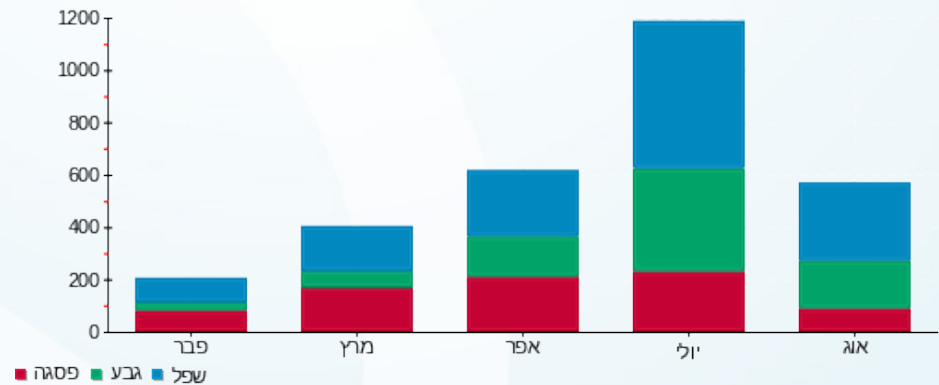

11 - 15129237

סה"כ לתשלום	מחיר לקוט"ש בא"ג	סה"כ צריכה בקוט"ש	קריאה נוכחית	קריאה קודמת	סוג צריכה	סוג תעריף
			20/08/16	21/07/16	פרטי חשבון עבור תאריכים:	
152.68 ₪	105.59	144.60	2,443.20	2,298.60	פסגה	777
120.89 ₪	48.01	251.80	1,717.20	1,465.40	גבע	778
140.35 ₪	33.44	419.70	2,442.30	2,022.60	שפל	779

תוספת קבועה

סה"כ לתשלום	הערה
0.00 ₪	

סה"כ צריכה לדייר:

סה"כ לתשלום	סה"כ צריכה בקוט"ש	סה"כ צריכה שפל	סה"כ צריכה גבע	סה"כ צריכה בפסגה	שיא ביקוש
413.92 ₪	816.10	419.70	251.80	144.60	7.31

185.07 ₪	תשלום קבוע סה"כ מע"מ 17.00%	Power factor addition
598.99 ₪		
101.83 ₪		
0.00 ₪		
700.82 ₪	סה"כ לתשלום	כולל מע"מ

התפלגות חיוב בש"ח לפי תעו"ז

■ פסגה (152.68 ₪)
■ גבע (120.89 ₪)
■ שפל (140.35 ₪)

הסטוריית צריכה בקוט"ש

לפניות ובירורים: