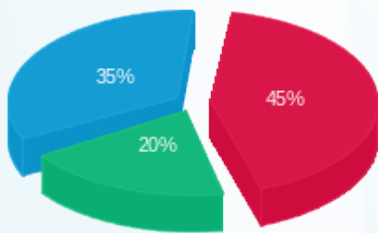

תוספת קבועה

סה"כ לתשלום	הערה
₪ 0.00	

סה"כ צריכה לדייר:

סה"כ לתשלום	סה"כ צריכה בקוט"ש	סה"כ צריכה שפל	סה"כ צריכה גבע	סה"כ צריכה בפסגה	שיא ביקוש
₪ 797.46	1,504.35	834.10	328.55	341.70	1.59

₪ 185.07	תשלום קבוע	
₪ 982.53	סה"כ לתשלום	לא כולל מע"מ

התפלגות חיוב בש"ח לפי תעו"ז

■ פסגה (₪ 360.80)
 ■ גבע (₪ 157.74)
 ■ שפל (₪ 278.92)

הסטוריית צריכה בקוט"ש

לפניות ובירורים: