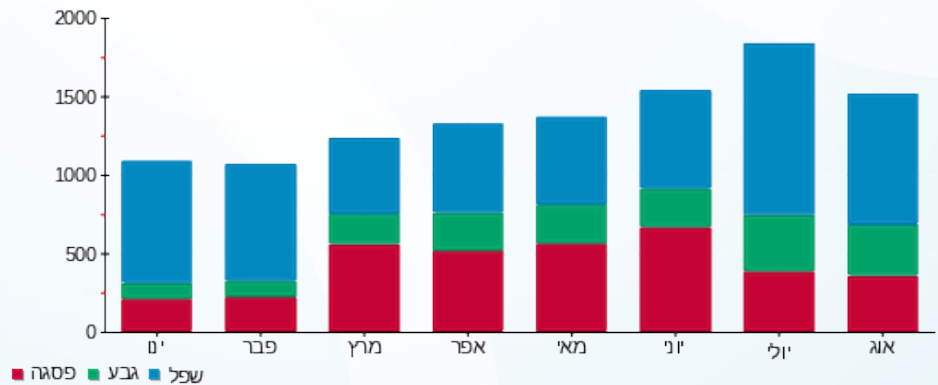

לקוח/ה נכבד/ה, אנו מתכבדים להגיש את חישוב צריכת החשמל לתקופה 01/08/16 - 24/08/16:

14155743 - 1

סה"כ לתשלום	מחיר לקוט"ש בא"ג	סה"כ צריכה בקוט"ש	קריאה נוכחית	קריאה קודמת	סוג צריכה	סוג תעריף
			24/08/16	01/08/16	פרטי חשבון עבור תאריכים:	
₪ 360.80	105.59	341.70	4,132.95	3,791.25	פסגה	777
₪ 157.74	48.01	328.55	2,148.90	1,820.35	גבע	778
₪ 278.92	33.44	834.10	7,024.40	6,190.30	שפל	779

תוספת קבועה

סה"כ לתשלום	הערה
₪ 0.00	

סה"כ צריכה לדייר:

סה"כ לתשלום	סה"כ צריכה בקוט"ש	סה"כ צריכה שפל	סה"כ צריכה גבע	סה"כ צריכה בפסגה	שיא ביקוש
₪ 797.46	1,504.35	834.10	328.55	341.70	1.59

₪ 185.07	תשלום קבוע	
₪ 982.53	סה"כ לתשלום	לא כולל מע"מ

התפלגות חיוב בש"ח לפי תעו"ז

■ פסגה (₪ 360.80)
 ■ גבע (₪ 157.74)
 ■ שפל (₪ 278.92)

הסטוריית צריכה בקוט"ש

לפניות ובירורים: