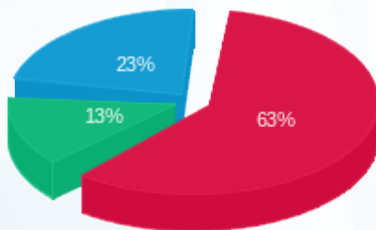

21/09/16

תאריך הפקה:

שם דייר: בשר דרום אמריקאי

18/09/16

תאריך קריאה נוכחית:

שם אתר: העוף המעולה

06/09/16

תאריך קריאה קודמת:

לקוח/ה נכבד/ה, אנו מתכבדים להגיש את חישוב צריכת החשמל לתקופה 06/09/16 - 18/09/16:

בשר דרום אמריקאי - 3 - 15091602

סה"כ לתשלום	מחיר לקוט"ש בא"ג	סה"כ צריכה בקוט"ש	קריאה נוכחית	קריאה קודמת	סוג צריכה	סוג תעריף
			18/09/16	06/09/16	פרטי חשבון עבור תאריכים:	
1,411.84 ₪	47.08	2,998.80	3,728.00	729.20	פסגה	777
296.47 ₪	39.06	759.00	937.00	178.00	גבע	778
520.06 ₪	31.98	1,626.20	1,928.20	302.00	שפל	779

סה"כ צריכה לדייר:

סה"כ לתשלום	סה"כ צריכה בקוט"ש	סה"כ צריכה שפל	סה"כ צריכה גבע	סה"כ צריכה בפסגה	שיא ביקוש
2,228.36 ₪	5,384.00	1,626.20	759.00	2,998.80	18.14

185.07 ₪	תשלום קבוע	
2,413.43 ₪	סה"כ לתשלום	לא כולל מע"מ

התפלגות חיוב בש"ח לפי תע"ז