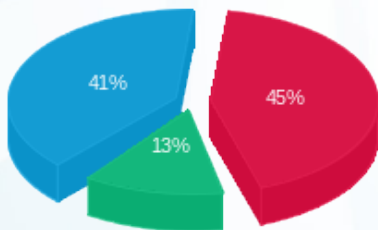

22/09/16 תאריך הפקה:
31/08/16 תאריך קריאה נוכחית:
01/08/16 תאריך קריאה קודמת:

שם דייר: ביג מדיה
שם אתר: פישמן סידיקיי

לקוח/ה נכבד/ה, אנו מתכבדים להגיש את חישוב צריכת החשמל לתקופה 01/08/16 - 31/08/16:

ביג מדיה - 2 - 15091169

סה"כ לתשלום	מחיר לקוט"ש בא"ג	סה"כ צריכה בקוט"ש	קריאה נוכחית	קריאה קודמת	סוג צריכה	סוג תעריף
			31/08/16	01/08/16	פרטי חשבון עבור תאריכים:	
₪ 499.23	105.59	472.80	5,355.60	4,882.80	פסגה	777
₪ 148.25	48.01	308.80	1,411.60	1,102.80	גבע	778
₪ 450.77	33.44	1,348.00	5,599.20	4,251.20	שפל	779

סה"כ צריכה לדייר:

סה"כ לתשלום	סה"כ צריכה בקוט"ש	סה"כ צריכה שפל	סה"כ צריכה גבע	סה"כ צריכה בפסגה	שיא ביקוש
₪ 1,098.26	2,129.60	1,348.00	308.80	472.80	4.69

₪ 185.07	תשלום קבוע	
₪ 1,283.33	סה"כ לתשלום	לא כולל מע"מ

התפלגות חיוב בש"ח לפי תע"ז