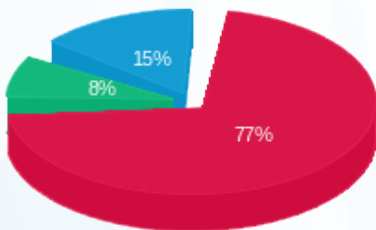

29/09/16 תאריך הפקה:
01/09/16 תאריך קריאה נוכחית:
01/09/16 תאריך קריאה קודמת:

שם דייר: שופרסל
שם אתר: עזריאלי רמלה

לקוח/ה נכבד/ה, אנו מתכבדים להגיש את חישוב צריכת החשמל לתקופה 01/09/16 - 01/09/16:

13044069 - 1

סה"כ לתשלום	מחיר לקוט"ש בא"ג	סה"כ צריכה בקוט"ש	קריאה נוכחית	קריאה קודמת	סוג צריכה	סוג תעריף
			01/09/16	01/09/16	פרטי חשבון עבור תאריכים:	
1,533.63 ₪	47.08	3,257.50	871,027.50	867,770.00	פסגה	777
157.22 ₪	39.06	402.50	419,192.50	418,790.00	גבע	778
300.61 ₪	31.98	940.00	948,410.00	947,470.00	שפל	779

סה"כ צריכה לדייר:

סה"כ לתשלום	סה"כ צריכה בקוט"ש	סה"כ צריכה שפל	סה"כ צריכה גבע	סה"כ צריכה בפסגה	שיא ביקוש
1,991.46 ₪	4,600.00	940.00	402.50	3,257.50	100.50

185.07 ₪	תשלום קבוע	
2,176.53 ₪	סה"כ לתשלום	לא כולל מע"מ

התפלגות חיוב בש"ח לפי תע"ז