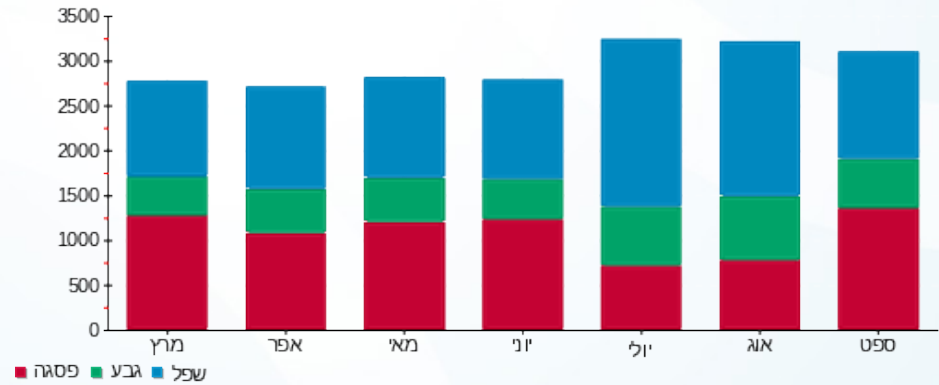

סה"כ צריכה לדייר:

סה"כ לתשלום	סה"כ צריכה בקוט"ש	סה"כ צריכה שפל	סה"כ צריכה גבע	סה"כ צריכה בפסגה	שיא ביקוש
₪ 1,225.51	3,080.80	1,201.45	542.55	1,336.80	1.70

₪ 185.07	תשלום קבוע	
₪ 1,410.58	סה"כ לתשלום	לא כולל מע"מ

התפלגות חיוב בש"ח לפי תע"ז

■ פסגה (₪ 629.37)
■ גבע (₪ 211.92)
■ שפל (₪ 384.22)

הסטוריית צריכה בקוט"ש

לפניות ובירורים: