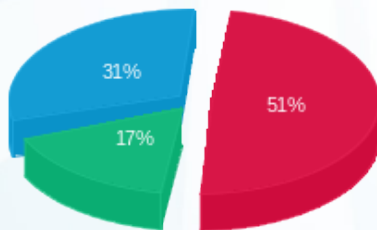

06/10/16

תאריך הפקה:

שם דייר: חדר חשמל משאבה Q3
שם אתר: שער הכרמל

30/09/16

תאריך קריאה נוכחית:

01/09/16

תאריך קריאה קודמת:

לקוח/ה נכבד/ה, אנו מתכבדים להגיש את חישוב צריכת החשמל לתקופה 01/09/16 - 30/09/16:

15091246 - 3

סה"כ לתשלום	מחיר לקוט"ש בא"ג	סה"כ צריכה בקוט"ש	קריאה נוכחית	קריאה קודמת	סוג צריכה	סוג תעריף
			30/09/16	01/09/16	פרטי חשבון עבור תאריכים:	
₪ 629.37	47.08	1,336.80	8,438.80	7,102.00	פסגה	777
₪ 211.92	39.06	542.55	4,212.70	3,670.15	גבע	778
₪ 384.22	31.98	1,201.45	12,697.30	11,495.85	שפל	779

סה"כ צריכה לדייר:

סה"כ לתשלום	סה"כ צריכה בקוט"ש	סה"כ צריכה שפל	סה"כ צריכה גבע	סה"כ צריכה בפסגה	שיא ביקוש
₪ 1,225.51	3,080.80	1,201.45	542.55	1,336.80	1.70

₪ 185.07	תשלום קבוע	
₪ 1,410.58	סה"כ לתשלום	לא כולל מע"מ

התפלגות חיוב בש"ח לפי תע"ז