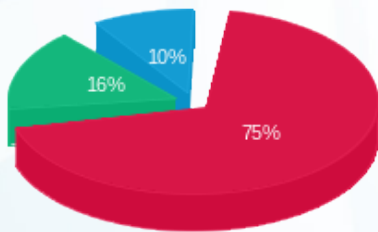

09/10/16 תאריך הפקה:
30/09/16 תאריך קריאה נוכחית:
01/09/16 תאריך קריאה קודמת:

שם דייר: קרוקס
שם אתר: בילו סנטר

לקוח/ה נכבד/ה, אנו מתכבדים להגיש את חישוב צריכת החשמל לתקופה 01/09/16 - 30/09/16:

15091175 - 2

סה"כ לתשלום	מחיר לקוט"ש בא"ג	סה"כ צריכה בקוט"ש	קריאה נוכחית	קריאה קודמת	סוג צריכה	סוג תעריף
			30/09/16	01/09/16	פרטי חשבון עבור תאריכים:	
1,280.06 ₪	47.08	2,718.90	9,682.60	6,963.70	פסגה	777
269.44 ₪	39.06	689.80	3,976.20	3,286.40	גבע	778
167.19 ₪	31.98	522.80	3,566.20	3,043.40	שפל	779

סה"כ צריכה לדייר:

סה"כ לתשלום	סה"כ צריכה בקוט"ש	סה"כ צריכה שפל	סה"כ צריכה גבע	סה"כ צריכה בפסגה	שיא ביקוש
1,716.69 ₪	3,931.50	522.80	689.80	2,718.90	7.52

0.00 ₪	תשלום קבוע	
1,716.69 ₪	סה"כ לתשלום	לא כולל מע"מ

התפלגות חיוב בש"ח לפי תע"ז