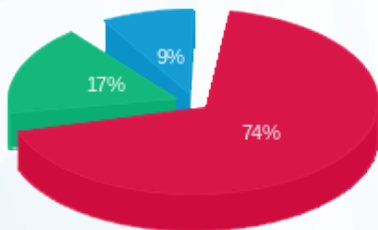

09/10/16 תאריך הפקה:
30/09/16 תאריך קריאה נוכחית:
01/09/16 תאריך קריאה קודמת:

שם דייר: צומת ספרים
שם אתר: בילו סנטר

לקוח/ה נכבד/ה, אנו מתכבדים להגיש את חישוב צריכת החשמל לתקופה 01/09/16 - 30/09/16:

צומת ספרים - 4 - 15091175

סה"כ לתשלום	מחיר לקוט"ש בא"ג	סה"כ צריכה בקוט"ש	קריאה נוכחית	קריאה קודמת	סוג צריכה	סוג תעריף
			30/09/16	01/09/16	פרטי חשבון עבור תאריכים:	
₪ 2,794.67	47.08	5,936.00	23,416.60	17,480.60	פסגה	777
₪ 653.32	39.06	1,672.60	10,222.60	8,550.00	גבע	778
₪ 335.66	31.98	1,049.60	8,312.60	7,263.00	שפל	779

סה"כ צריכה לדייר:

סה"כ לתשלום	סה"כ צריכה בקוט"ש	סה"כ צריכה שפל	סה"כ צריכה גבע	סה"כ צריכה בפסגה	שיא ביקוש
₪ 3,783.65	8,658.20	1,049.60	1,672.60	5,936.00	11.07

₪ 0.00	תשלום קבוע	
₪ 3,783.65	סה"כ לתשלום	לא כולל מע"מ

התפלגות חיוב בש"ח לפי תעו"ז