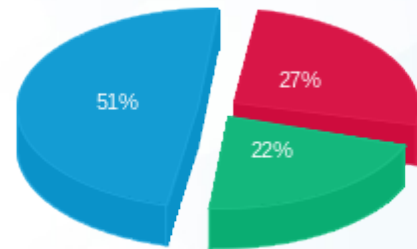

מס	מזהה דייר	To Issue	שם דייר	מספר מונה / קבוצה	פסגה Kwh	גבע Kwh	שפל Kwh	סה"כ צריכה בקוט"ש	שיא ביקוש
90	8594	להפקה	Clore House B09	81038308 - 9	36.84	41.22	104.53	182.59	0.002
				סה"כ צריכה	36.84	41.22	104.53	182.59	
91	8596	להפקה	Clore House B10	81038308 - 10	75.04	61.07	120.85	256.96	0.003
				סה"כ צריכה	75.04	61.07	120.85	256.96	
92	8598	להפקה	Clore House B11	81038308 - 11	100.91	49.49	119.43	269.83	0.003
				סה"כ צריכה	100.91	49.49	119.43	269.83	
				סה"כ צריכה	3,403.22	2,743.79	6,422.41	12,569.42	

- פסגה (Kwh 3,403.22)
- גבע (Kwh 2,743.79)
- שפל (Kwh 6,422.41)