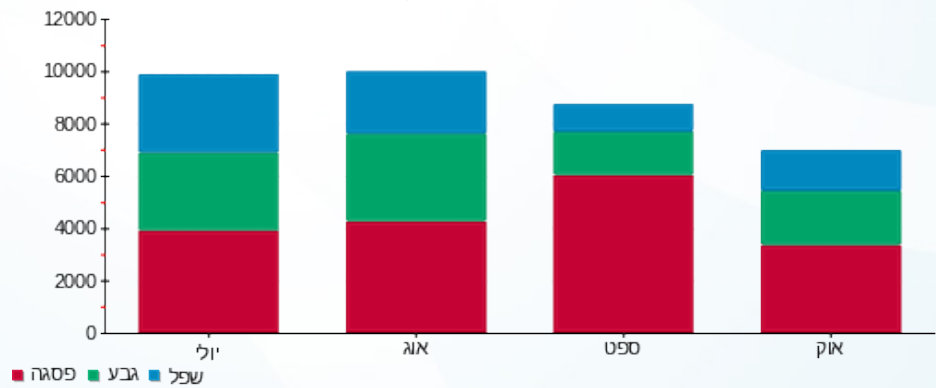

סה"כ צריכה לדייר:

סה"כ לתשלום	סה"כ צריכה בקוט"ש	סה"כ צריכה שפל	סה"כ צריכה גבע	סה"כ צריכה בפסגה	שיא ביקוש
2,848.73 ₪	6,902.60	1,539.80	2,101.00	3,261.80	11.45

0.00 ₪	תשלום קבוע	
2,848.73 ₪	סה"כ לתשלום	לא כולל מע"מ

התפלגות חיוב בש"ח לפי תע"ז

- פסגה (1,535.66 ₪)
- גבע (820.65 ₪)
- שפל (492.43 ₪)

הסטוריית צריכה בקוט"ש

לפניות ובירורים: