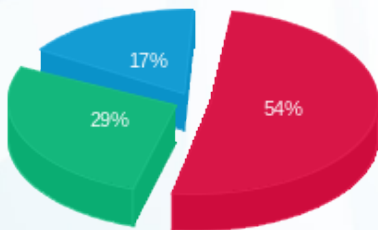

01/11/16

תאריך הפקה:

שם דייר: צומת ספרים

31/10/16

תאריך קריאה נוכחית:

שם אתר: בילו סנטר

01/10/16

תאריך קריאה קודמת:

לקוח/ה נכבד/ה, אנו מתכבדים להגיש את חישוב צריכת החשמל לתקופה 01/10/16 - 31/10/16:

צומת ספרים - 4 - 15091175

סה"כ לתשלום	מחיר לקוט"ש בא"ג	סה"כ צריכה בקוט"ש	קריאה נוכחית	קריאה קודמת	סוג צריכה	סוג תעריף
			31/10/16	01/10/16	פרטי חשבון עבור תאריכים:	
1,535.66 ₪	47.08	3,261.80	26,678.40	23,416.60	פסגה	777
820.65 ₪	39.06	2,101.00	12,323.60	10,222.60	גבע	778
492.43 ₪	31.98	1,539.80	9,852.40	8,312.60	שפל	779

סה"כ צריכה לדייר:

סה"כ לתשלום	סה"כ צריכה בקוט"ש	סה"כ צריכה שפל	סה"כ צריכה גבע	סה"כ צריכה בפסגה	שיא ביקוש
2,848.73 ₪	6,902.60	1,539.80	2,101.00	3,261.80	11.45

0.00 ₪	תשלום קבוע	
2,848.73 ₪	סה"כ לתשלום	לא כולל מע"מ

התפלגות חיוב בש"ח לפי תע"ז