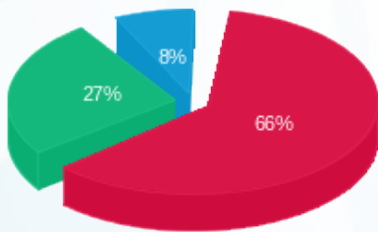

01/11/16 תאריך הפקה:
31/10/16 תאריך קריאה נוכחית:
01/10/16 תאריך קריאה קודמת:

שם דייר: זו ארץ זו
שם אתר: בית רולדין

לקוח/ה נכבד/ה, אנו מתכבדים להגיש את חישוב צריכת החשמל לתקופה 01/10/16 - 31/10/16:

זו ארץ זו - 8 - 81029708

סה"כ לתשלום	מחיר לקוט"ש בא"ג	סה"כ צריכה בקוט"ש	קריאה נוכחית	קריאה קודמת	סוג צריכה	סוג תעריף
			31/10/16	01/10/16	פרטי חשבון עבור תאריכים:	
₪ 547.09	47.08	1,162.05	15,347.85	14,185.80	פסגה	777
₪ 221.10	39.06	566.05	4,657.75	4,091.70	גבע	778
₪ 64.23	31.98	200.85	5,155.85	4,955.00	שפל	779

סה"כ צריכה לדייר:

סה"כ לתשלום	סה"כ צריכה בקוט"ש	סה"כ צריכה שפל	סה"כ צריכה גבע	סה"כ צריכה בפסגה	שיא ביקוש
₪ 832.42	1,928.95	200.85	566.05	1,162.05	0.01

₪ 185.07	תשלום קבוע	
₪ 1,017.49	סה"כ לתשלום	לא כולל מע"מ

התפלגות חיוב בש"ח לפי תע"ז