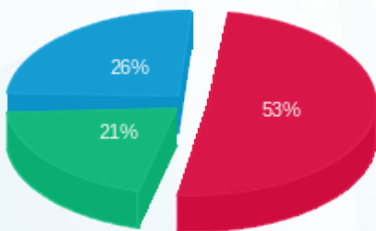

06/11/16 תאריך הפקה:
01/11/16 תאריך קריאה נוכחית:
06/10/16 תאריך קריאה קודמת:

שם דייר: שגאי 4
שם אתר: בית אלקו

לקוח/ה נכבד/ה, אנו מתכבדים להגיש את חישוב צריכת החשמל לתקופה 06/10/16 - 01/11/16:

שגאי 4 - 1 - 15112969

סה"כ לתשלום	מחיר לקוט"ש בא"ג	סה"כ צריכה בקוט"ש	קריאה נוכחית	קריאה קודמת	סוג צריכה	סוג תעריף
			01/11/16	06/10/16	פרטי חשבון עבור תאריכים:	
₪ 71,356.57	47.08	151,564.50	716,338.20	564,773.70	פסגה	777
₪ 27,788.65	39.06	71,143.50	357,706.30	286,562.80	גבע	778
₪ 34,605.75	31.98	108,210.60	493,760.20	385,549.60	שפל	779

סה"כ צריכה לדייר:

סה"כ לתשלום	סה"כ צריכה בקוט"ש	סה"כ צריכה שפל	סה"כ צריכה גבע	סה"כ צריכה בפסגה	שיא ביקוש
₪ 133,750.97	330,918.60	108,210.60	71,143.50	151,564.50	

₪ 185.07	תשלום קבוע	
₪ 133,936.04	סה"כ	
₪ 22,769.13	מע"מ 17.00%	
₪ 156,705.16	סה"כ לתשלום	כולל מע"מ

התפלגות חיוב בש"ח לפי תע"ז