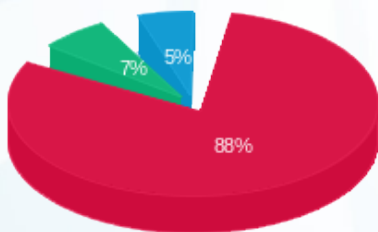

10/11/16 תאריך הפקה:
02/11/16 תאריך קריאה נוכחית:
01/11/16 תאריך קריאה קודמת:

שם דייר: עולם הממתקים
שם אתר: קניון מעלה אדומים

לקוח/ה נכבד/ה, אנו מתכבדים להגיש את חישוב צריכת החשמל לתקופה 02/11/16 - 01/11/16:

עולם הממתקים - 6 - 81022731

סה"כ לתשלום	מחיר לקוט"ש בא"ג	סה"כ צריכה בקוט"ש	קריאה נוכחית	קריאה קודמת	סוג צריכה	סוג תעריף
			02/11/16	01/11/16	פרטי חשבון עבור תאריכים:	
₪ 40.48	47.08	85.98	2,564,670.003	2,564,584.02	פסגה	777
₪ 3.08	39.06	7.88	25,914.88	25,907.00	גבע	778
₪ 2.51	31.98	7.85	39,856.95	39,849.10	שפל	779

סה"כ צריכה לדייר:

סה"כ לתשלום	סה"כ צריכה בקוט"ש	סה"כ צריכה שפל	סה"כ צריכה גבע	סה"כ צריכה בפסגה	שיא ביקוש
₪ 46.07	101.70	7.85	7.88	85.98	

₪ 58.72	תשלום קבוע	
₪ 104.79	סה"כ לתשלום	לא כולל מע"מ

התפלגות חיוב בש"ח לפי תע"ז