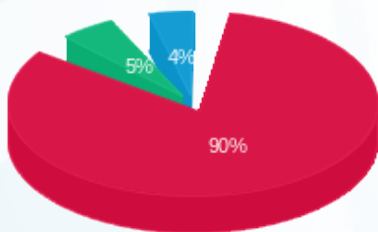

10/11/16 תאריך הפקה:
02/11/16 תאריך קריאה נוכחית:
01/11/16 תאריך קריאה קודמת:

שם דייר: עולם הממתקים
שם אתר: קניון מעלה אדומים

לקוח/ה נכבד/ה, אנו מתכבדים להגיש את חישוב צריכת החשמל לתקופה 02/11/16 - 01/11/16:

עולם הממתקים - 6 - 81022731

סה"כ לתשלום	מחיר לקוט"ש בא"ג	סה"כ צריכה בקוט"ש	קריאה נוכחית	קריאה קודמת	סוג צריכה	סוג תעריף
			02/11/16	01/11/16	פרטי חשבון עבור תאריכים:	
₪ 51.51	47.08	109.40	2,564,670.003	2,564,560.60	פסגה	777
₪ 3.08	39.06	7.88	25,914.88	25,907.00	גבע	778
₪ 2.51	31.98	7.85	39,856.95	39,849.10	שפל	779

סה"כ צריכה לדייר:

סה"כ לתשלום	סה"כ צריכה בקוט"ש	סה"כ צריכה שפל	סה"כ צריכה גבע	סה"כ צריכה בפסגה	שיא ביקוש
₪ 57.09	125.13	7.85	7.88	109.40	

₪ 58.72	תשלום קבוע	
₪ 115.81	סה"כ לתשלום	לא כולל מע"מ

התפלגות חיוב בש"ח לפי תע"ז