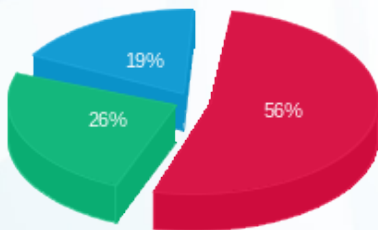

14/11/16 תאריך הפקה:
31/10/16 תאריך קריאה נוכחית:
06/10/16 תאריך קריאה קודמת:

שם דייר: באולינג
שם אתר: שער העיר

לקוח/ה נכבד/ה, אנו מתכבדים להגיש את חישוב צריכת החשמל לתקופה 06/10/16 - 31/10/16:

באולינג - 4 - 14155663

סה"כ לתשלום	מחיר לקוט"ש בא"ג	סה"כ צריכה בקוט"ש	קריאה נוכחית	קריאה קודמת	סוג צריכה	סוג תעריף
			31/10/16	06/10/16	פרטי חשבון עבור תאריכים:	
₪ 2,129.52	47.08	4,523.20	9,868.00	5,344.80	פסגה	777
₪ 985.87	39.06	2,524.00	3,173.60	649.60	גבע	778
₪ 708.17	31.98	2,214.40	2,569.60	355.20	שפל	779

סה"כ צריכה לדייר:

סה"כ לתשלום	סה"כ צריכה בקוט"ש	סה"כ צריכה שפל	סה"כ צריכה גבע	סה"כ צריכה בפסגה	שיא ביקוש
₪ 3,823.56	9,261.60	2,214.40	2,524.00	4,523.20	19.88

₪ 185.07	תשלום קבוע	
₪ 4,008.63	סה"כ לתשלום	לא כולל מע"מ

התפלגות חיוב בש"ח לפי תע"ז