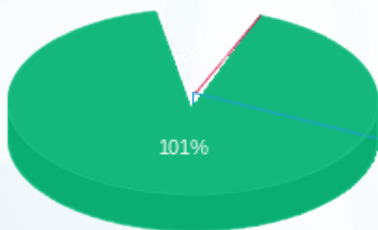

15/11/16 תאריך הפקה:
02/11/16 תאריך קריאה נוכחי:
01/11/16 תאריך קריאה קודמת:

שם דייר: ORIENTAL GALLERY
שם אתר: פארק הקרח אילת

לקוח/ה נכבד/ה, אנו מתכבדים להגיש את חישוב צריכת החשמל לתקופה 02/11/16 - 01/11/16:

ORIENTAL GALLERY - 81022521 - 4

סה"כ לתשלום	מחיר לקוט"ש בא"ג	סה"כ צריכה בקוט"ש	קריאה נוכחית	קריאה קודמת	סוג צריכה	סוג תעריף
			02/11/16	01/11/16	פרטי חשבון עבור תאריכים:	
₪ 351.22	47.08	746.00	283,948.80	283,202.80	פסגה	777
₪ -52,189.94	39.06	-133,614.80	133,899.60	267,514.40	גבע	778
₪ 72.08	31.98	225.40	243,273.60	243,048.20	שפל	779

סה"כ צריכה לדייר:

סה"כ לתשלום	סה"כ צריכה בקוט"ש	סה"כ צריכה שפל	סה"כ צריכה גבע	סה"כ צריכה בפסגה	שיא ביקוש
₪ -51,766.64	-132,643.40	225.40	-133,614.80	746.00	0.04

₪ 185.07	תשלום קבוע	
₪ -51,581.57	סה"כ לתשלום	לא כולל מע"מ

התפלגות חיוב בש"ח לפי תע"ז