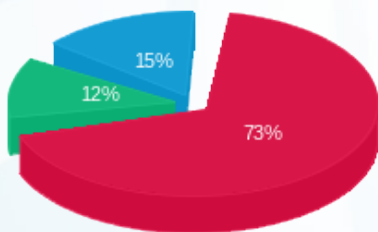

15/11/16 תאריך הפקה:
02/11/16 תאריך קריאה נוכחית:
01/11/16 תאריך קריאה קודמת:

שם דייר: ORIENTAL GALLERY
שם אתר: פארק הקרח אילת

לקוח/ה נכבד/ה, אנו מתכבדים להגיש את חישוב צריכת החשמל לתקופה 02/11/16 - 01/11/16:

ORIENTAL GALLERY - 81022521 - 4

סה"כ לתשלום	מחיר לקוט"ש בא"ג	סה"כ צריכה בקוט"ש	קריאה נוכחית	קריאה קודמת	סוג צריכה	סוג תעריף
			02/11/16	01/11/16	פרטי חשבון עבור תאריכים:	
₪ 351.22	47.08	746.00	283,948.80	283,202.80	פסגה	777
₪ 55.62	39.06	142.40	133,899.60	133,757.20	גבע	778
₪ 72.08	31.98	225.40	243,273.60	243,048.20	שפל	779

סה"כ צריכה לדייר:

סה"כ לתשלום	סה"כ צריכה בקוט"ש	סה"כ צריכה שפל	סה"כ צריכה גבע	סה"כ צריכה בפסגה	שיא ביקוש
₪ 478.92	1,113.80	225.40	142.40	746.00	0.04

₪ 185.07	תשלום קבוע	
₪ 663.99	סה"כ לתשלום	לא כולל מע"מ

התפלגות חיוב בש"ח לפי תע"ז