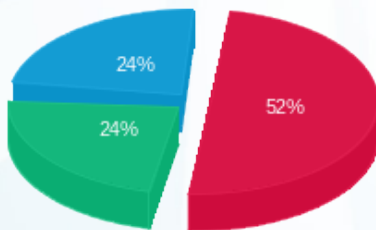

15/11/16 תאריך הפקה:
02/11/16 תאריך קריאה נוכחית:
01/11/16 תאריך קריאה קודמת:

שם דייר: דוכן 312 - רכבת הרים בבילון
שם אתר: פארק הקרח אילת

לקוח/ה נכבד/ה, אנו מתכבדים להגיש את חישוב צריכת החשמל לתקופה 02/11/16 - 01/11/16:

דוכן 312 - רכבת הרים בבילון - 5 - 81021300

סה"כ לתשלום	מחיר לקוט"ש בא"ג	סה"כ צריכה בקוט"ש	קריאה נוכחית	קריאה קודמת	סוג צריכה	סוג תעריף
			02/11/16	01/11/16	פרטי חשבון עבור תאריכים:	
₪ -6,626.04	47.08	-14,074.00	4,694.90	18,768.90	פסגה	777
₪ -2,986.96	39.06	-7,647.10	2,551.60	10,198.70	גבע	778
₪ -3,017.49	31.98	-9,435.55	3,147.15	12,582.70	שפל	779

סה"כ צריכה לדייר:

סה"כ לתשלום	סה"כ צריכה בקוט"ש	סה"כ צריכה שפל	סה"כ צריכה גבע	סה"כ צריכה בפסגה	שיא ביקוש
₪ -12,630.49	-31,156.65	-9,435.55	-7,647.10	-14,074.00	0.001

₪ 185.07	תשלום קבוע	
₪ -12,445.42	סה"כ לתשלום	לא כולל מע"מ

התפלגות חיוב בש"ח לפי תע"ז