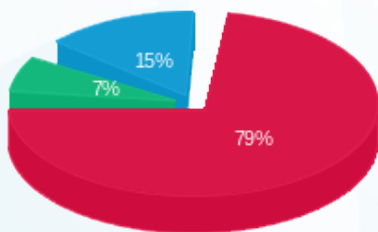

16/11/16 תאריך הפקה:
30/09/16 תאריך קריאה נוכחית:
01/09/16 תאריך קריאה קודמת:

שם דייר: אפרופו פתאל - לוח אולמות M
שם אתר: חוף הכרמל

לקוח/ה נכבד/ה, אנו מתכבדים להגיש את חישוב צריכת החשמל לתקופה 01/09/16 - 30/09/16:

15129240 - 4

סה"כ לתשלום	מחיר לקוט"ש בא"ג	סה"כ צריכה בקוט"ש	קריאה נוכחית	קריאה קודמת	סוג צריכה	סוג תעריף
			30/09/16	01/09/16	פרטי חשבון עבור תאריכים:	
₪ 310.35	47.08	659.20	4,317.00	3,657.80	פסגה	777
₪ 26.64	39.06	68.20	1,322.40	1,254.20	גבע	778
₪ 58.14	31.98	181.80	3,229.20	3,047.40	שפל	779

סה"כ צריכה לדייר:

סה"כ לתשלום	סה"כ צריכה בקוט"ש	סה"כ צריכה שפל	סה"כ צריכה גבע	סה"כ צריכה בפסגה	שיא ביקוש
₪ 395.13	909.20	181.80	68.20	659.20	6.22

₪ 40.00	תשלום קבוע	לא כולל מע"מ
0.896	מקדם הספק	
0.00 ₪	Power factor addition	
₪ 435.13	סה"כ לתשלום	

התפלגות חיוב בש"ח לפי תע"ז