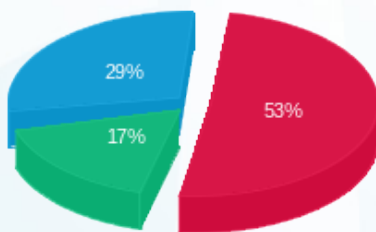

16/11/16

תאריך הפקה:

שם דייר: אפרופו פתאל - מפוח מנדפים אולמות
שם אתר: חוף הכרמל

30/09/16

תאריך קריאה נוכחית:

01/09/16

תאריך קריאה קודמת:

לקוח/ה נכבד/ה, אנו מתכבדים להגיש את חישוב צריכת החשמל לתקופה 01/09/16 - 30/09/16:

13127895 - 1

סה"כ לתשלום	מחיר לקוט"ש בא"ג	סה"כ צריכה בקוט"ש	קריאה נוכחית	קריאה קודמת	סוג צריכה	סוג תעריף
			30/09/16	01/09/16	פרטי חשבון עבור תאריכים:	
₪ 557.10	47.08	1,183.30	5,120.60	3,937.30	פסגה	777
₪ 181.32	39.06	464.20	2,638.30	2,174.10	גבע	778
₪ 305.82	31.98	956.30	5,932.40	4,976.10	שפל	779

סה"כ צריכה לדייר:

סה"כ לתשלום	סה"כ צריכה בקוט"ש	סה"כ צריכה שפל	סה"כ צריכה גבע	סה"כ צריכה בפסגה	שיא ביקוש
₪ 1,044.24	2,603.80	956.30	464.20	1,183.30	

₪ 40.00	תשלום קבוע	לא כולל מע"מ
0.894	מקדם הספק	
₪ 0.00	Power factor addition	
₪ 1,084.24	סה"כ לתשלום	

התפלגות חיוב בש"ח לפי תע"ז