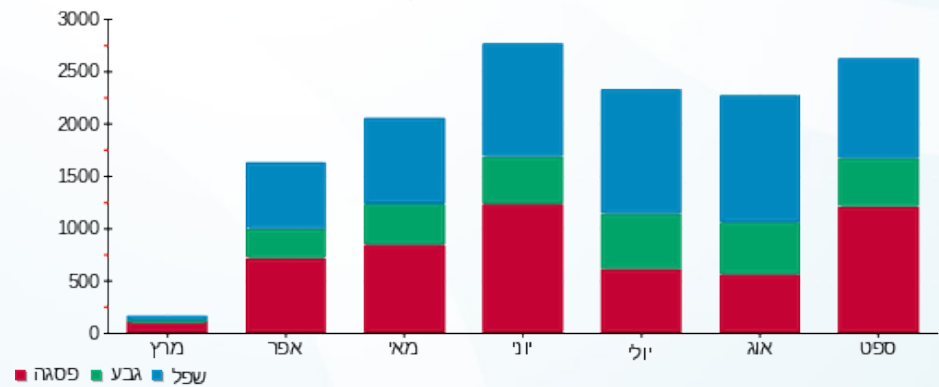

סה"כ צריכה לדייר:

סה"כ לתשלום	סה"כ צריכה בקוט"ש	סה"כ צריכה שפל	סה"כ צריכה גבע	סה"כ צריכה בפסגה	שיא ביקוש
₪ 1,044.24	2,603.80	956.30	464.20	1,183.30	

₪ 40.00	<b>תשלום קבוע</b>	<b>לא כולל מע"מ</b>
0.894	<b>מקדם הספק</b>	
₪ 0.00	<b>Power factor addition</b>	
₪ 1,084.24	<b>סה"כ לתשלום</b>	

התפלגות חיוב בש"ח לפי תע"ז

■ פסגה (₪ 557.10)  
■ גבע (₪ 181.32)  
■ שפל (₪ 305.82)

הסטוריית צריכה בקוט"ש

לפניות ובירורים: