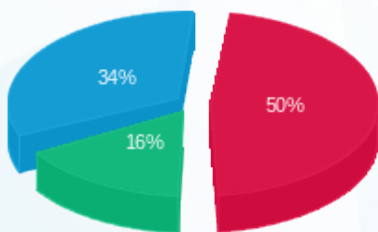

16/11/16

תאריך הפקה:

שם דייר: אפרופו פתאל - מקרר מכולה
שם אתר: חוף הכרמל

30/09/16

תאריך קריאה נוכחית:

01/09/16

תאריך קריאה קודמת:

לקוח/ה נכבד/ה, אנו מתכבדים להגיש את חישוב צריכת החשמל לתקופה 01/09/16 - 30/09/16:

15129240 - 7

סה"כ לתשלום	מחיר לקוט"ש בא"ג	סה"כ צריכה בקוט"ש	קריאה נוכחית	קריאה קודמת	סוג צריכה	סוג תעריף
			30/09/16	01/09/16	פרטי חשבון עבור תאריכים:	
₪ 564.91	47.08	1,199.90	6,940.70	5,740.80	פסגה	777
₪ 185.26	39.06	474.30	3,406.40	2,932.10	גבע	778
₪ 388.33	31.98	1,214.30	13,005.90	11,791.60	שפל	779

סה"כ צריכה לדייר:

סה"כ לתשלום	סה"כ צריכה בקוט"ש	סה"כ צריכה שפל	סה"כ צריכה גבע	סה"כ צריכה בפסגה	שיא ביקוש
₪ 1,138.51	2,888.50	1,214.30	474.30	1,199.90	4.93

₪ 40.00	תשלום קבוע	לא כולל מע"מ
0.916	מקדם הספק	
₪ 0.00	Power factor addition	
₪ 1,178.51	סה"כ לתשלום	

התפלגות חיוב בש"ח לפי תע"ז