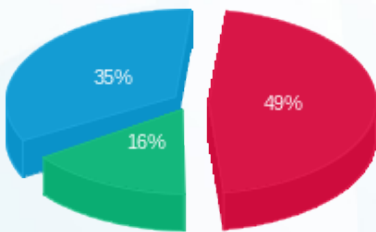

16/11/16 תאריך הפקה:
30/09/16 תאריך קריאה נוכחית:
01/09/16 תאריך קריאה קודמת:

שם דייר: חוף הכרמל - לוחות C2,D2,E2 חיוני
שם אתר: חוף הכרמל

לקוח/ה נכבד/ה, אנו מתכבדים להגיש את חישוב צריכת החשמל לתקופה 01/09/16 - 30/09/16:

15129236 - 12

סה"כ לתשלום	מחיר לקוט"ש בא"ג	סה"כ צריכה בקוט"ש	קריאה נוכחית	קריאה קודמת	סוג צריכה	סוג תעריף
			30/09/16	01/09/16	פרטי חשבון עבור תאריכים:	
₪ 438.03	47.08	930.40	6,651.30	5,720.90	פסגה	777
₪ 139.25	39.06	356.50	3,139.50	2,783.00	גבע	778
₪ 316.67	31.98	990.20	11,614.70	10,624.50	שפל	779

סה"כ צריכה לדייר:

סה"כ לתשלום	סה"כ צריכה בקוט"ש	סה"כ צריכה שפל	סה"כ צריכה גבע	סה"כ צריכה בפסגה	שיא ביקוש
₪ 893.95	2,277.10	990.20	356.50	930.40	1.63

₪ 40.00	תשלום קבוע	
0.814	מקדם הספק	
₪ 0.00	Power factor addition	
₪ 933.95	סה"כ לתשלום	לא כולל מע"מ

התפלגות חיוב בש"ח לפי תע"ז