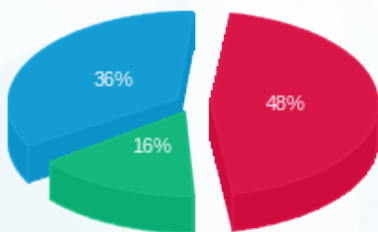

16/11/16

תאריך הפקה:

שם דייר: חוף הכרמל - משאבות מא - עיבוי צפון
שם אתר: חוף הכרמל

30/09/16

תאריך קריאה נוכחית:

01/09/16

תאריך קריאה קודמת:

לקוח/ה נכבד/ה, אנו מתכבדים להגיש את חישוב צריכת החשמל לתקופה 01/09/16 - 30/09/16:

15129201 - 7

סה"כ לתשלום	מחיר לקוט"ש בא"ג	סה"כ צריכה בקוט"ש	קריאה נוכחית	קריאה קודמת	סוג צריכה	סוג תעריף
			30/09/16	01/09/16	פרטי חשבון עבור תאריכים:	
1,597.33 ₪	47.08	3,392.80	15,161.60	11,768.80	פסגה	777
516.53 ₪	39.06	1,322.40	7,236.60	5,914.20	גבע	778
1,198.67 ₪	31.98	3,748.20	24,723.60	20,975.40	שפל	779

סה"כ צריכה לדייר:

סה"כ לתשלום	סה"כ צריכה בקוט"ש	סה"כ צריכה שפל	סה"כ צריכה גבע	סה"כ צריכה בפסגה	שיא ביקוש
3,312.53 ₪	8,463.40	3,748.20	1,322.40	3,392.80	7.31

40.00 ₪	תשלום קבוע	לא כולל מע"מ
0.881	מקדם הספק	
0.00 ₪	Power factor addition	
3,352.53 ₪	סה"כ לתשלום	

התפלגות חיוב בש"ח לפי תע"ז