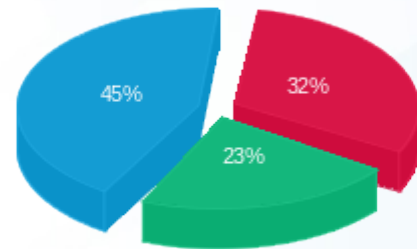

מס	מזהה דייר	To Issue	שם דייר	מספר מונה / קבוצה	פסגה Kwh	גבע Kwh	שפל Kwh	סה"כ צריכה בקוט"ש	שיא ביקוש
90	8594	להפקה	Clore House B09	81038308 - 9	32.30	28.05	60.00	120.35	0.002
				סה"כ צריכה	32.30	28.05	60.00	120.35	
91	8596	להפקה	Clore House B10	81038308 - 10	50.75	40.03	48.81	139.59	0.003
				סה"כ צריכה	50.75	40.03	48.81	139.59	
92	8598	להפקה	Clore House B11	81038308 - 11	91.35	37.47	72.56	201.38	0.003
				סה"כ צריכה	91.35	37.47	72.56	201.38	
				סה"כ צריכה	3,245.53	2,303.23	4,537.69	10,086.46	

- פסגה (Kwh 3,245.53)
- גבע (Kwh 2,303.23)
- שפל (Kwh 4,537.69)